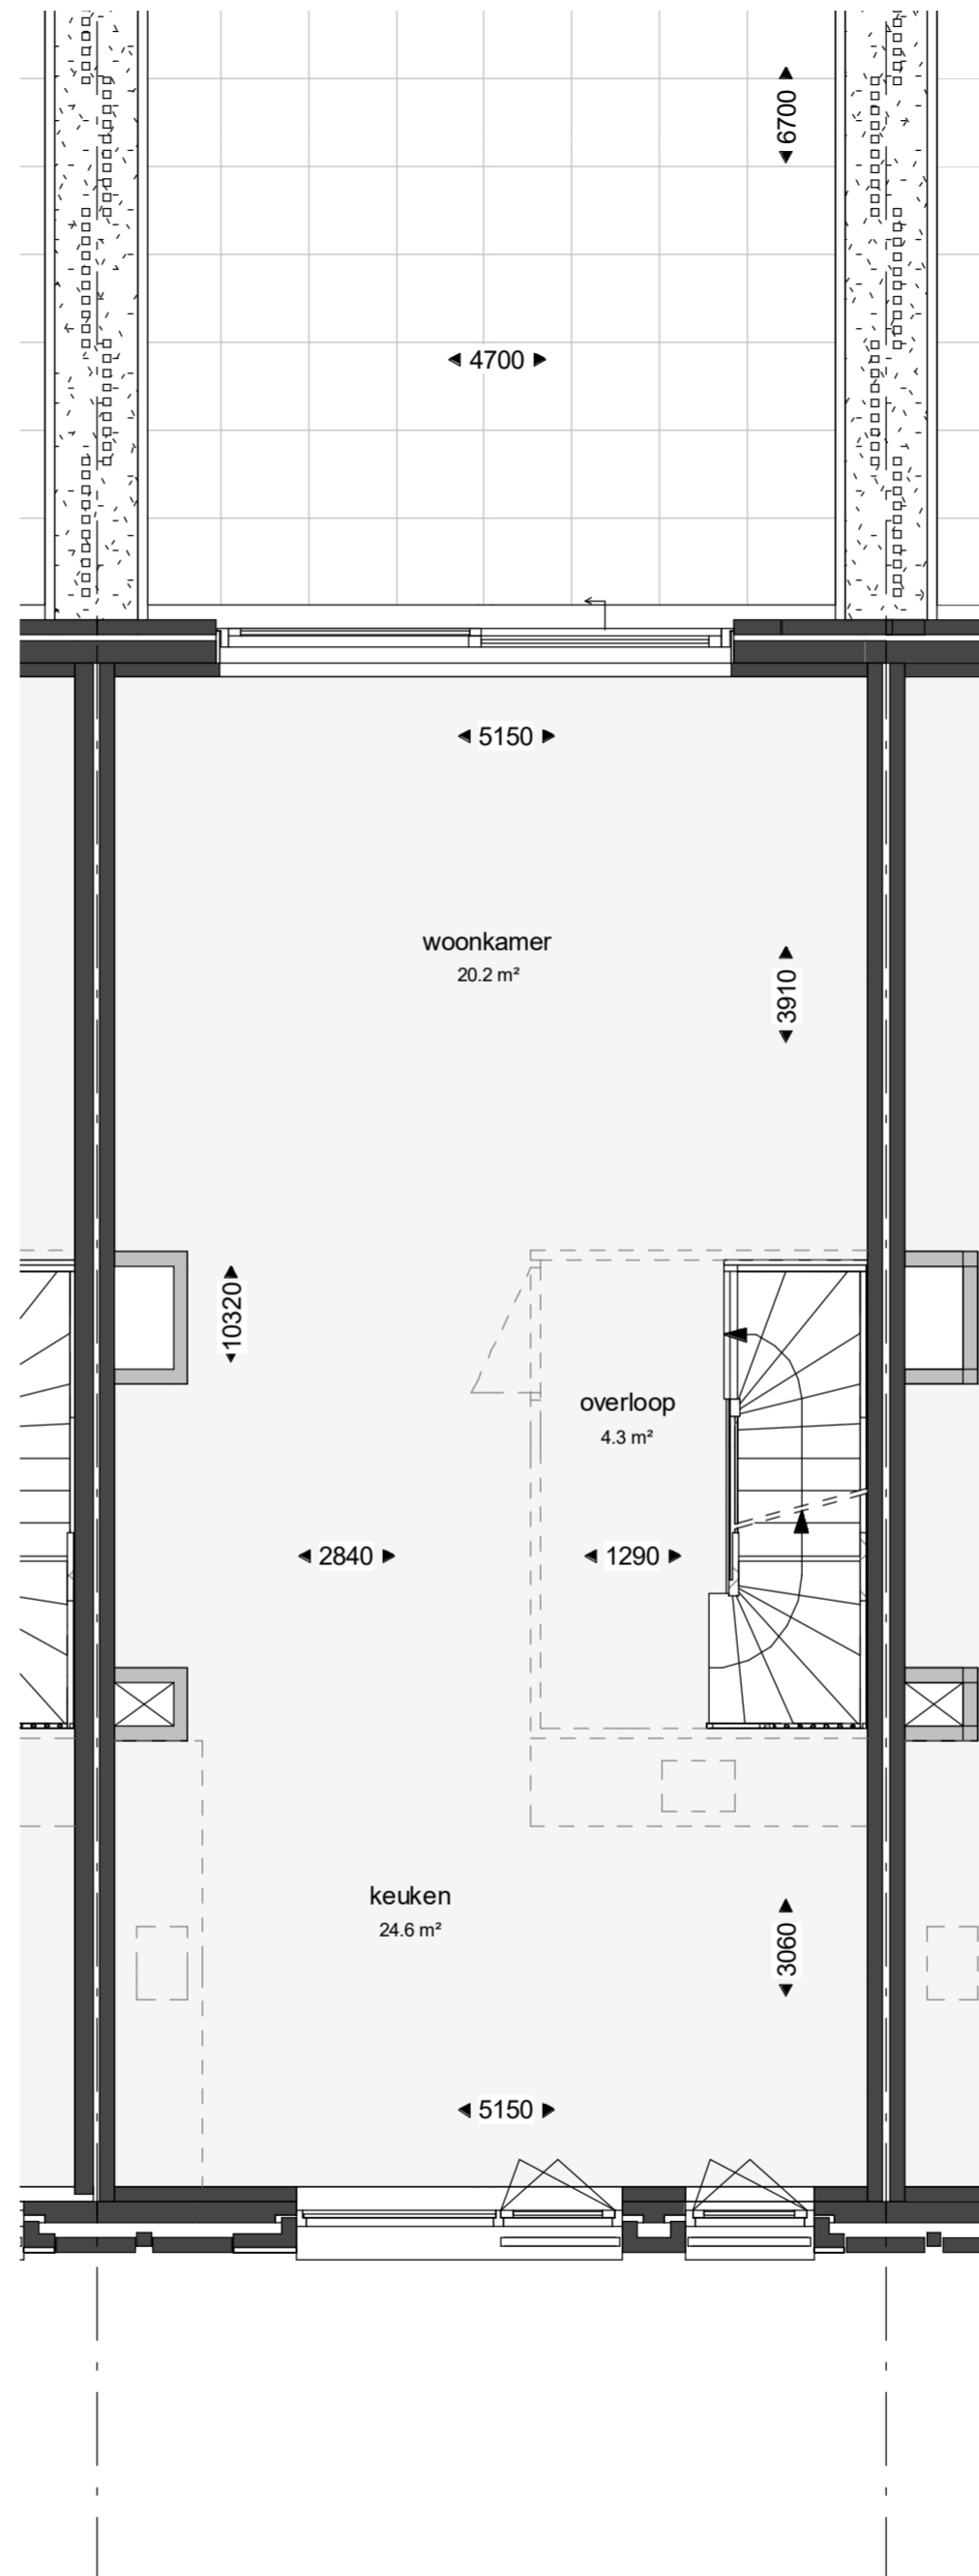

Optie 01 A - Keuken eerste verdieping
Optie 01 B - Hal rond trap

Opties mogelijk bij de volgende bouwnummers:

Blok 2 bouwno 3, 5, 7,
11, 14
21, 24

Blok 4 bouwno 31, 34, 39
42, 46, 48, 49