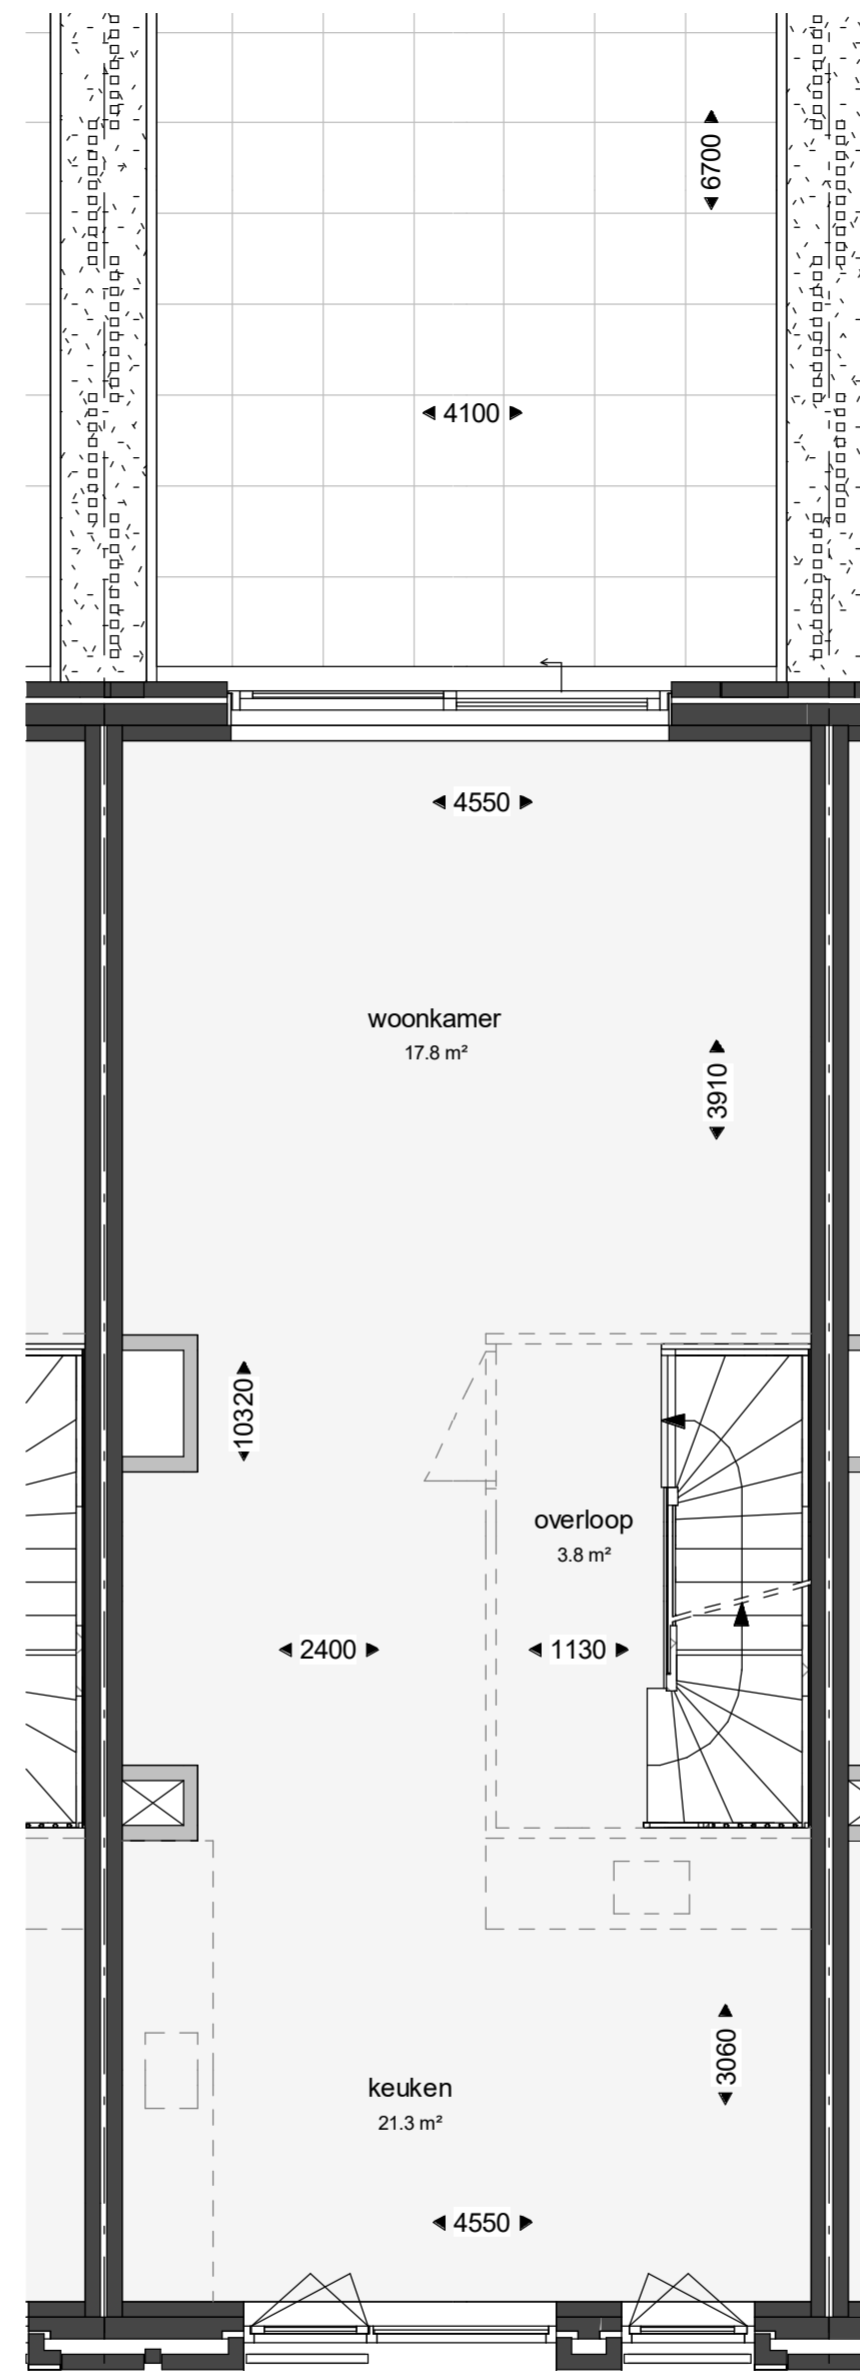

Optie 01 C - Inwonen
Optie 01 D - Extra voordeur

Optie 01 A - Keuken eerste verdieping
Optie 01 B - Hal rond trap

Opties mogelijk bij de volgende bouwnummers:

Blok 2 bouwno 23

Blok 4 bouwno 27, 28, 29,
30, 33, 35, 36, 38,
41, 45

Optie 02 A - Keuken eerste verdieping
 02 B - Hal rond trap

Opties mogelijk bij de volgende bouwnummers:

Blok 2 bouwno 23

Blok 4 bouwno 27, 28, 29,
 30, 33, 35, 36, 38,
 41, 45

Optie 02 D - Extra voordeur

4500 werken

VK-OPTIETEKENING

201506 Veld 9 Poortmeesters Delft

datum: 01.07.2020 | wijziging:

schaal: 1:50

V Y
 a

Optie 01 C - Inwonen
 Optie 01 D - Extra voordeur

Optie 01 A - Keuken eerste verdieping
 Optie 01 B - Hal rond trap

Opties mogelijk bij de volgende bouwnummers:

Blok 2 bouwno 6, 9,
 10, 12, 13, 15, 16, 17, 18, 19
 20, 22

Blok 4 bouwno 25, 26
 32, 37
 40, 43

Optie 02 D - Extra voordeur bouwno 22

Optie 02 D - Extra voordeur