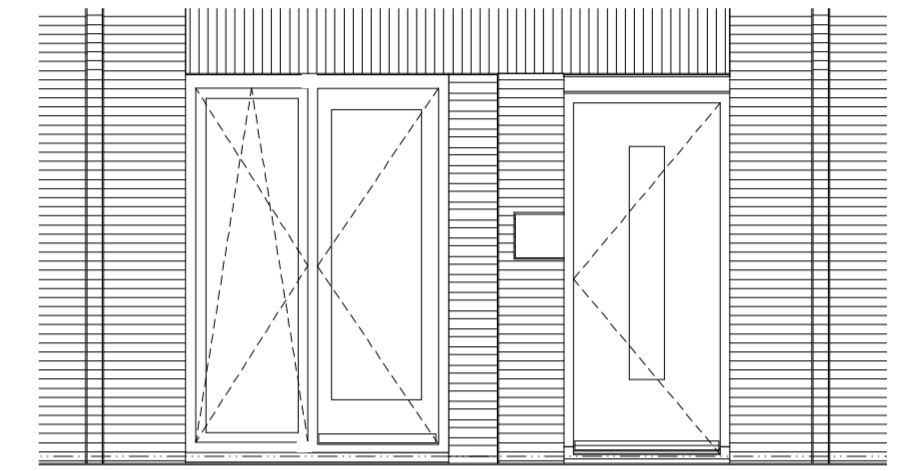

Opties mogelijk bij de volgende bouwnummers:

Blok 2 bouwno 3, 5, 7,
11, 14
21, 24

Blok 4 bouwno 31, 34, 39
42, 46, 48, 49

Optie 01 D - Extra voordeur bouwno 21, 24, 48