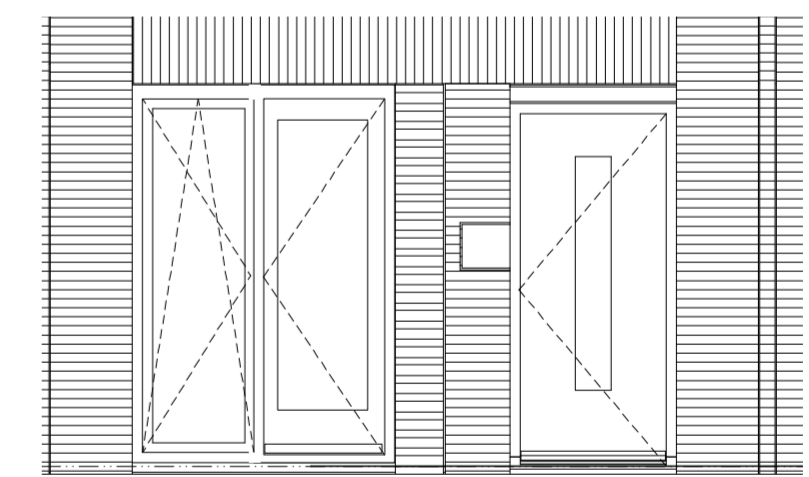

Optie 02 D - Extra voordeur

4800 werken VK-OPTIETEKENING

201506 Veld 9 Poortmeesters Delft

datum: 01.07.2020 wijziging:

schaal: 1:50

V Y
a