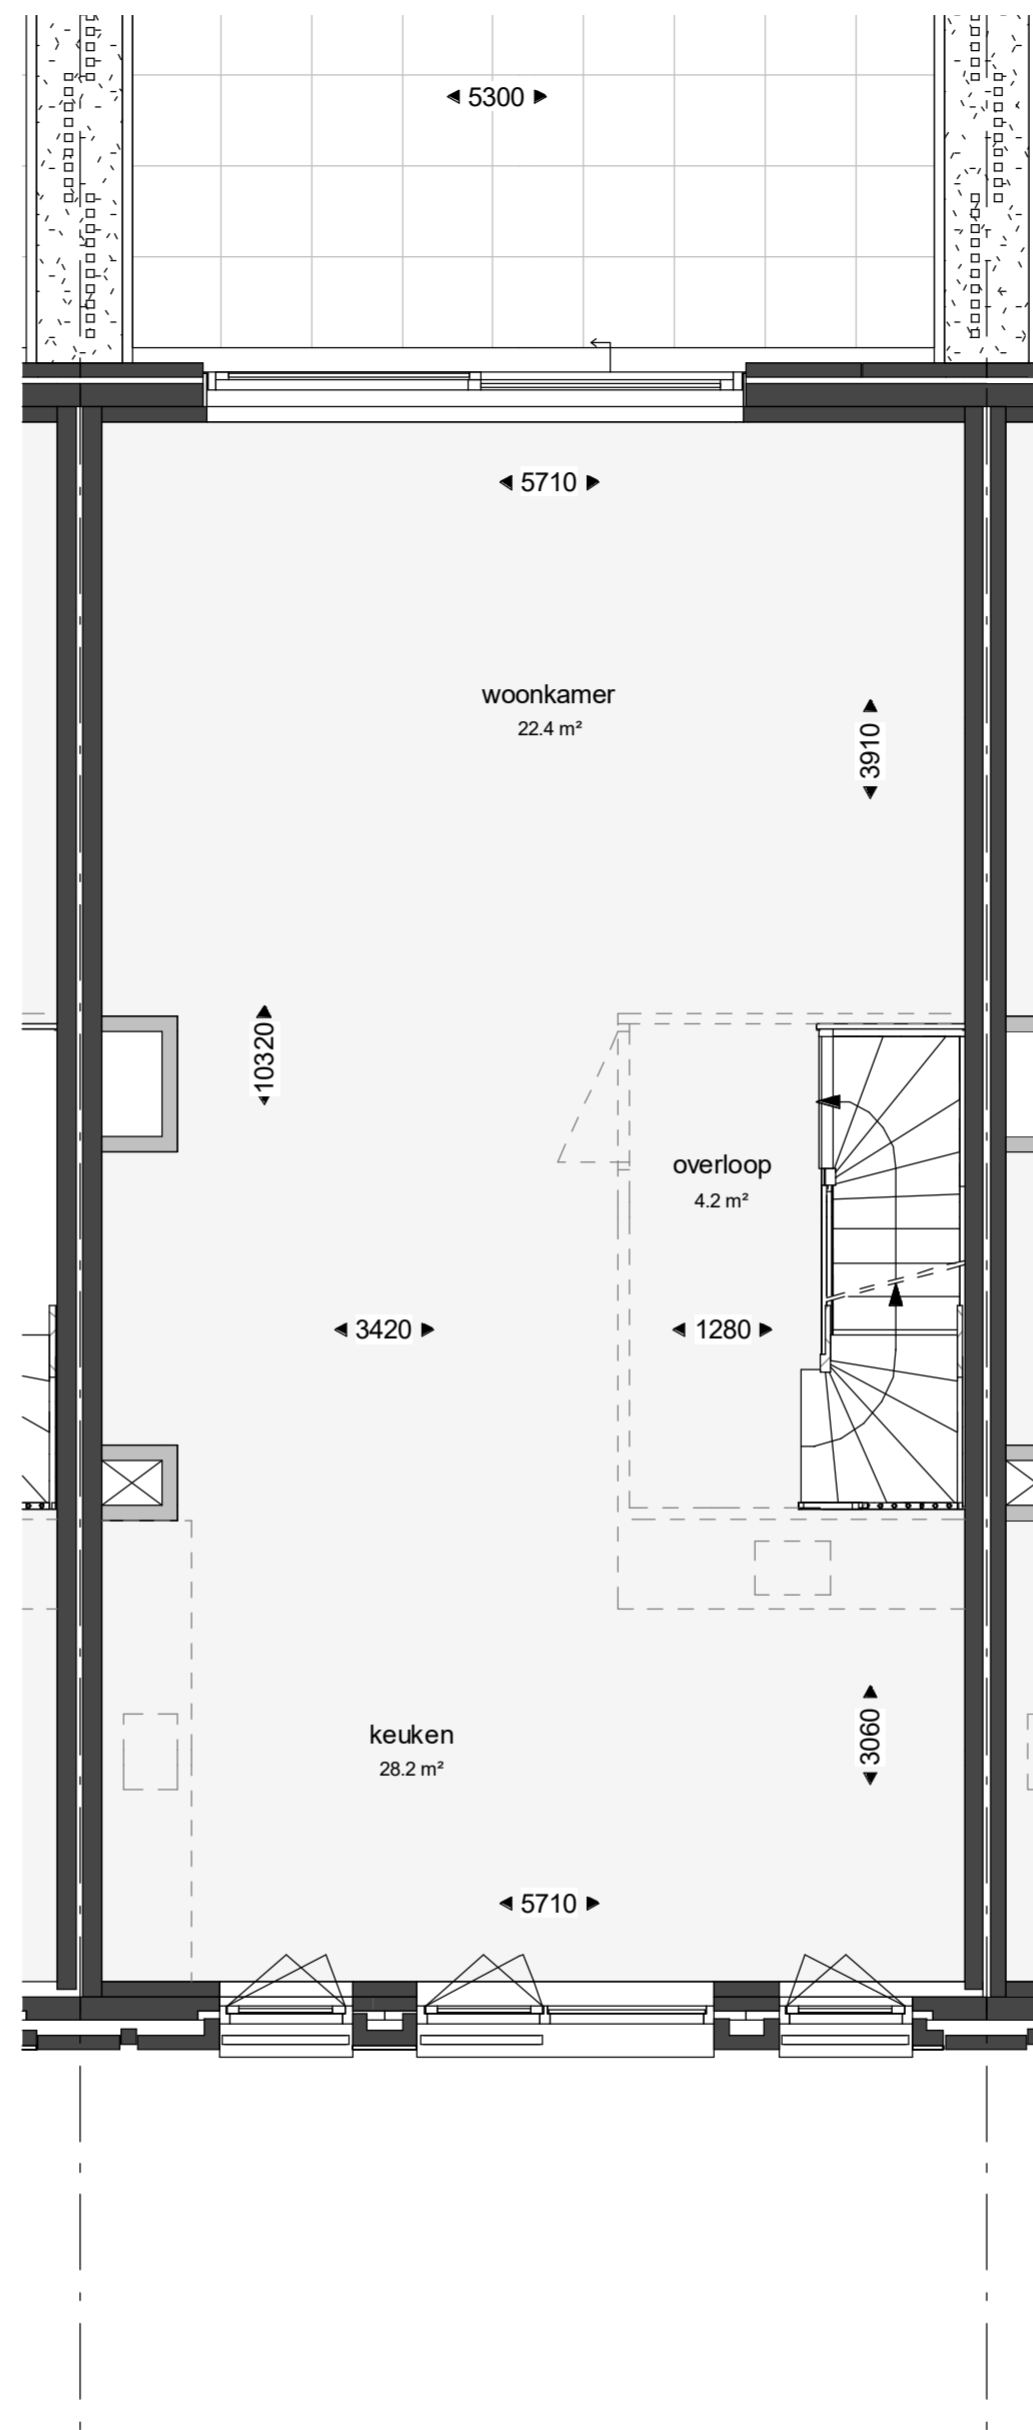

Optie 02 A - Keuken eerste verdieping
Optie 02 B - Hal rond trap

Opties mogelijk bij de volgende bouwnummers:

Blok 2 bouwno 1, 2, 4, 8,

Blok 4 bouwno 47