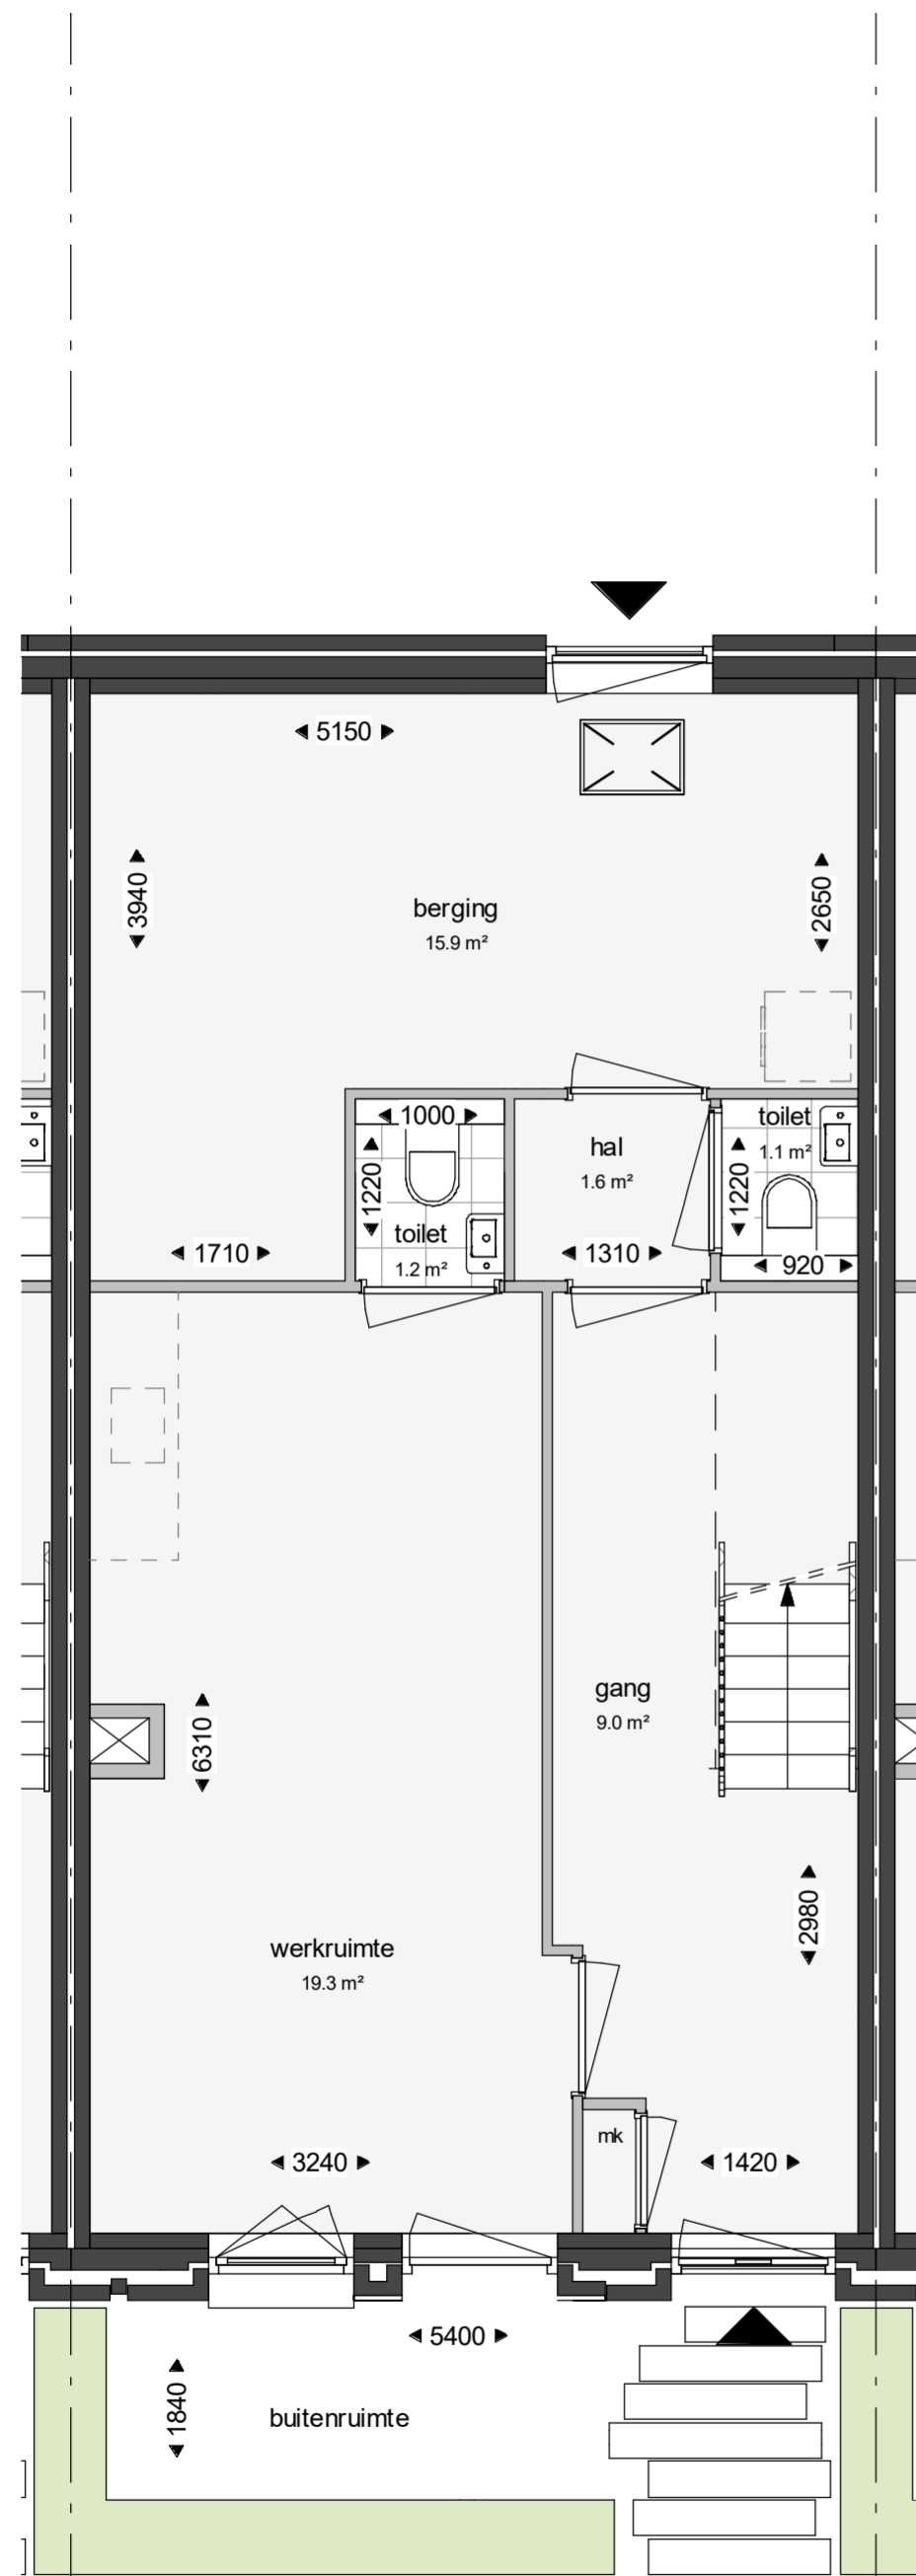

Optie 02 - Werken
Optie 02 D - Extra voordeur