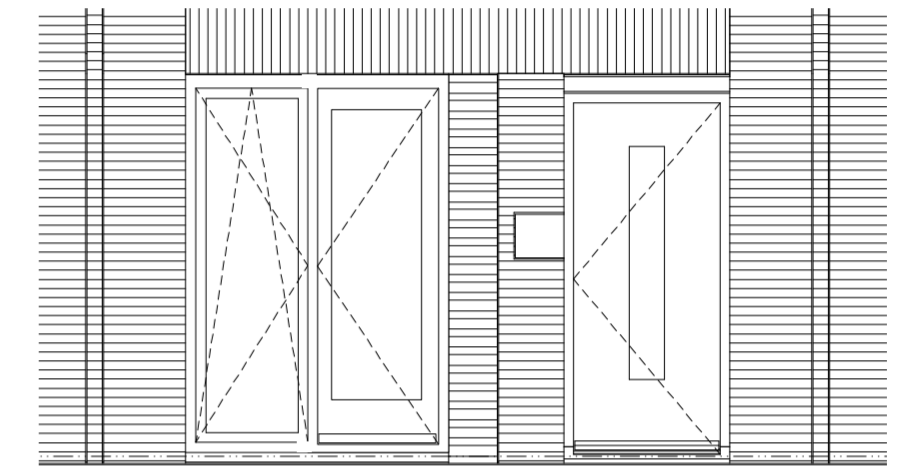

Optie 01 D - Extra voordeur bouwno 21, 24, 48