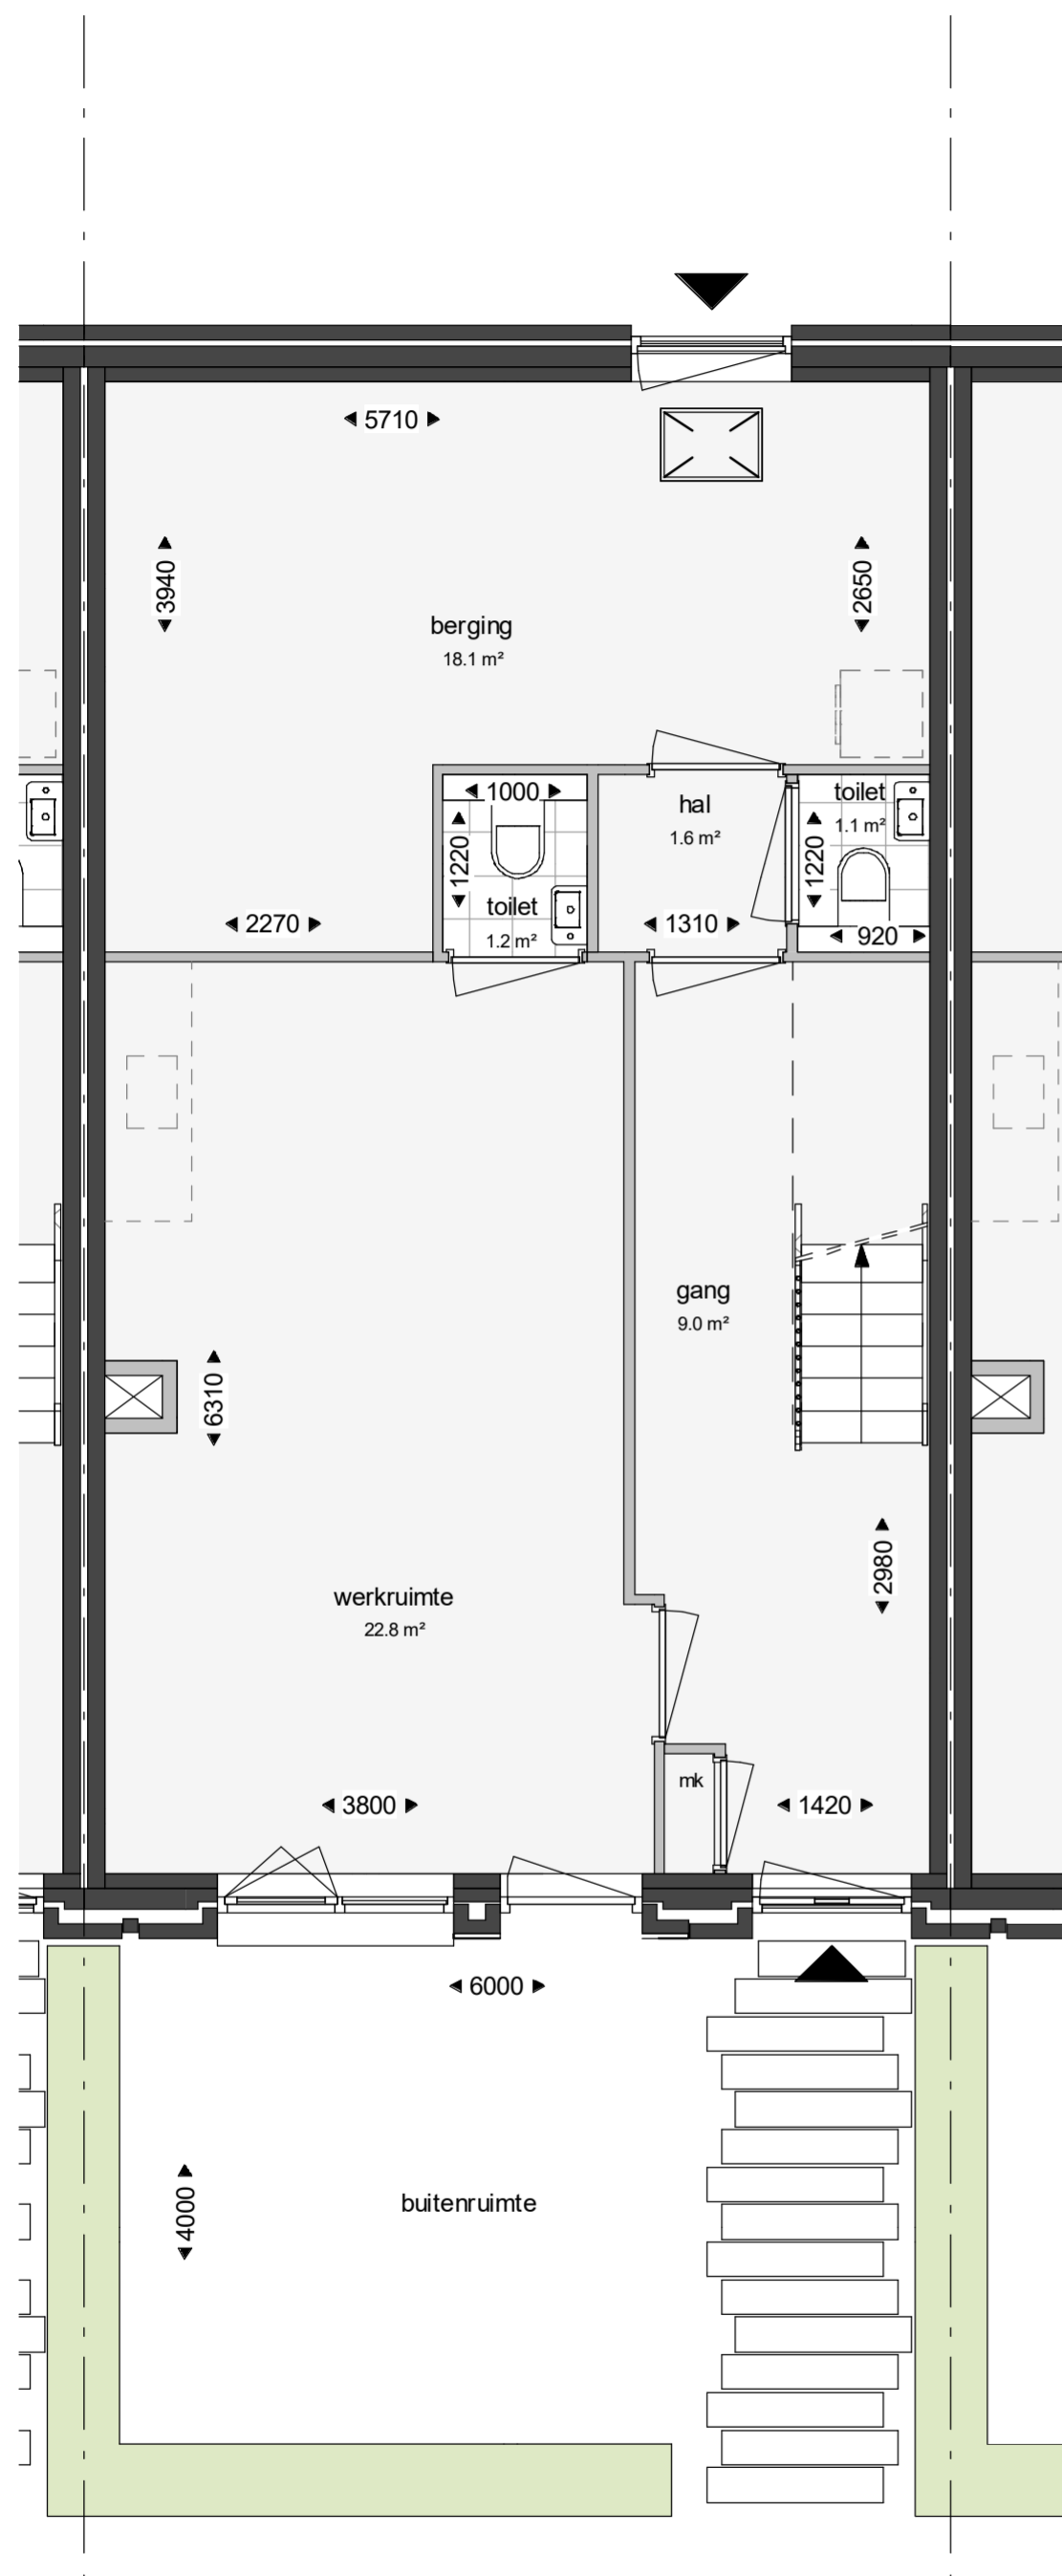

Optie 02 - Werken
Optie 02 D - Extra voordeur