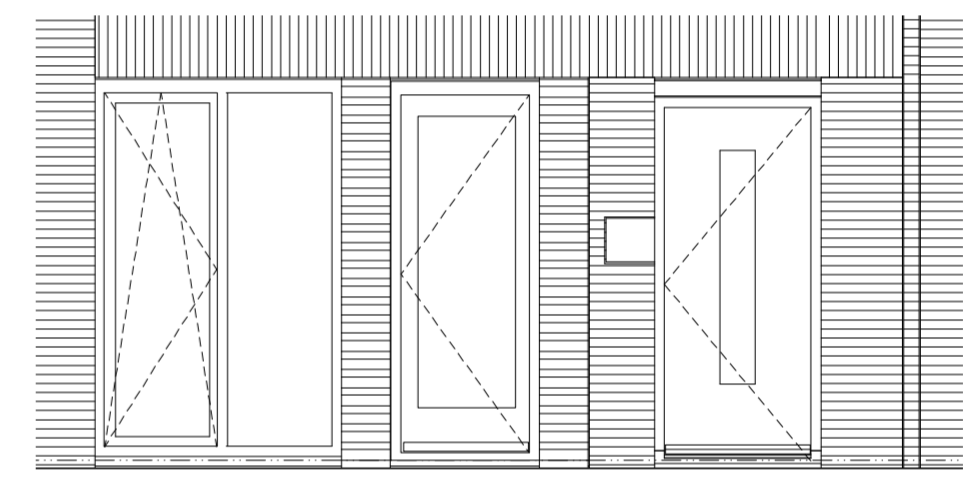

Optie 01 D - Extra voordeur

6000 inwonen VK-OPTIETEKENING

201506 Veld 9 Poortmeesters Delft

datum: 01.07.2020 | wijziging:

schaal: 1:50

V Y
a