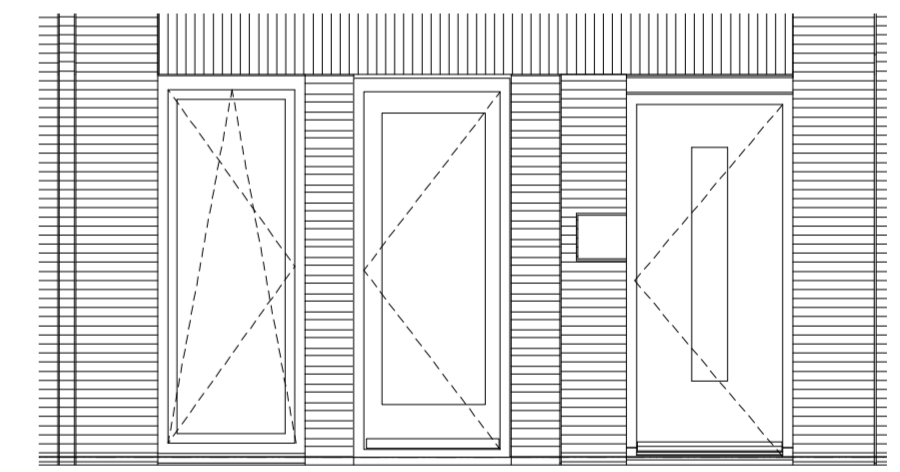

Optie 01 D - Extra voordeur

5400 werken VK-OPTIETEKENING

201506 Veld 9 Poortmeesters Delft

datum: 01.07.2020 wijziging:

schaal: 1:50

V Y
a