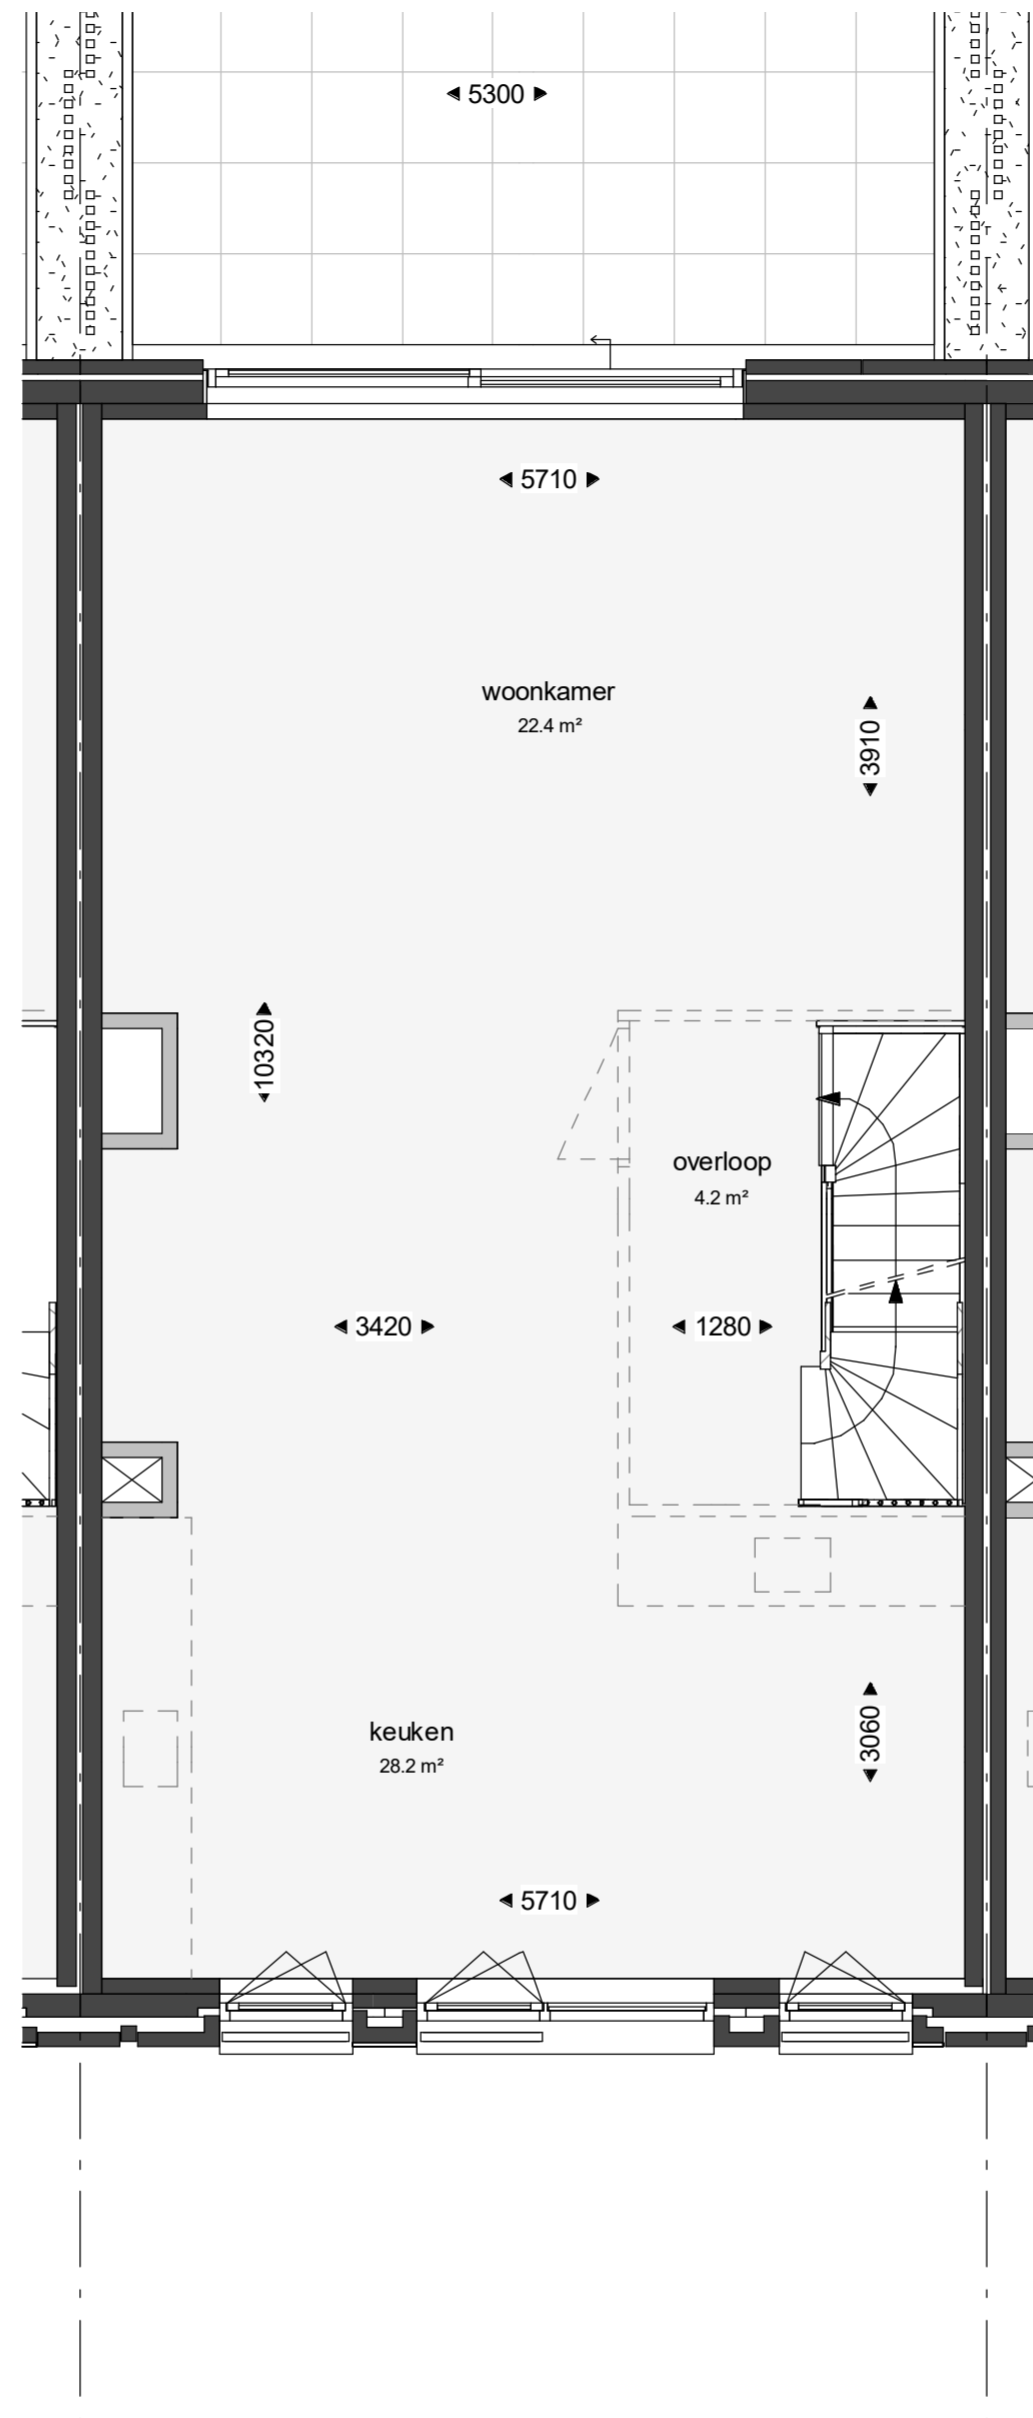

Optie 01 A - Keuken eerste verdieping
Optie 01 B - Hal rond trap

Opties mogelijk bij de volgende bouwnummers:

Blok 2 bouwno 1, 2, 4, 8,

Blok 4 bouwno 47