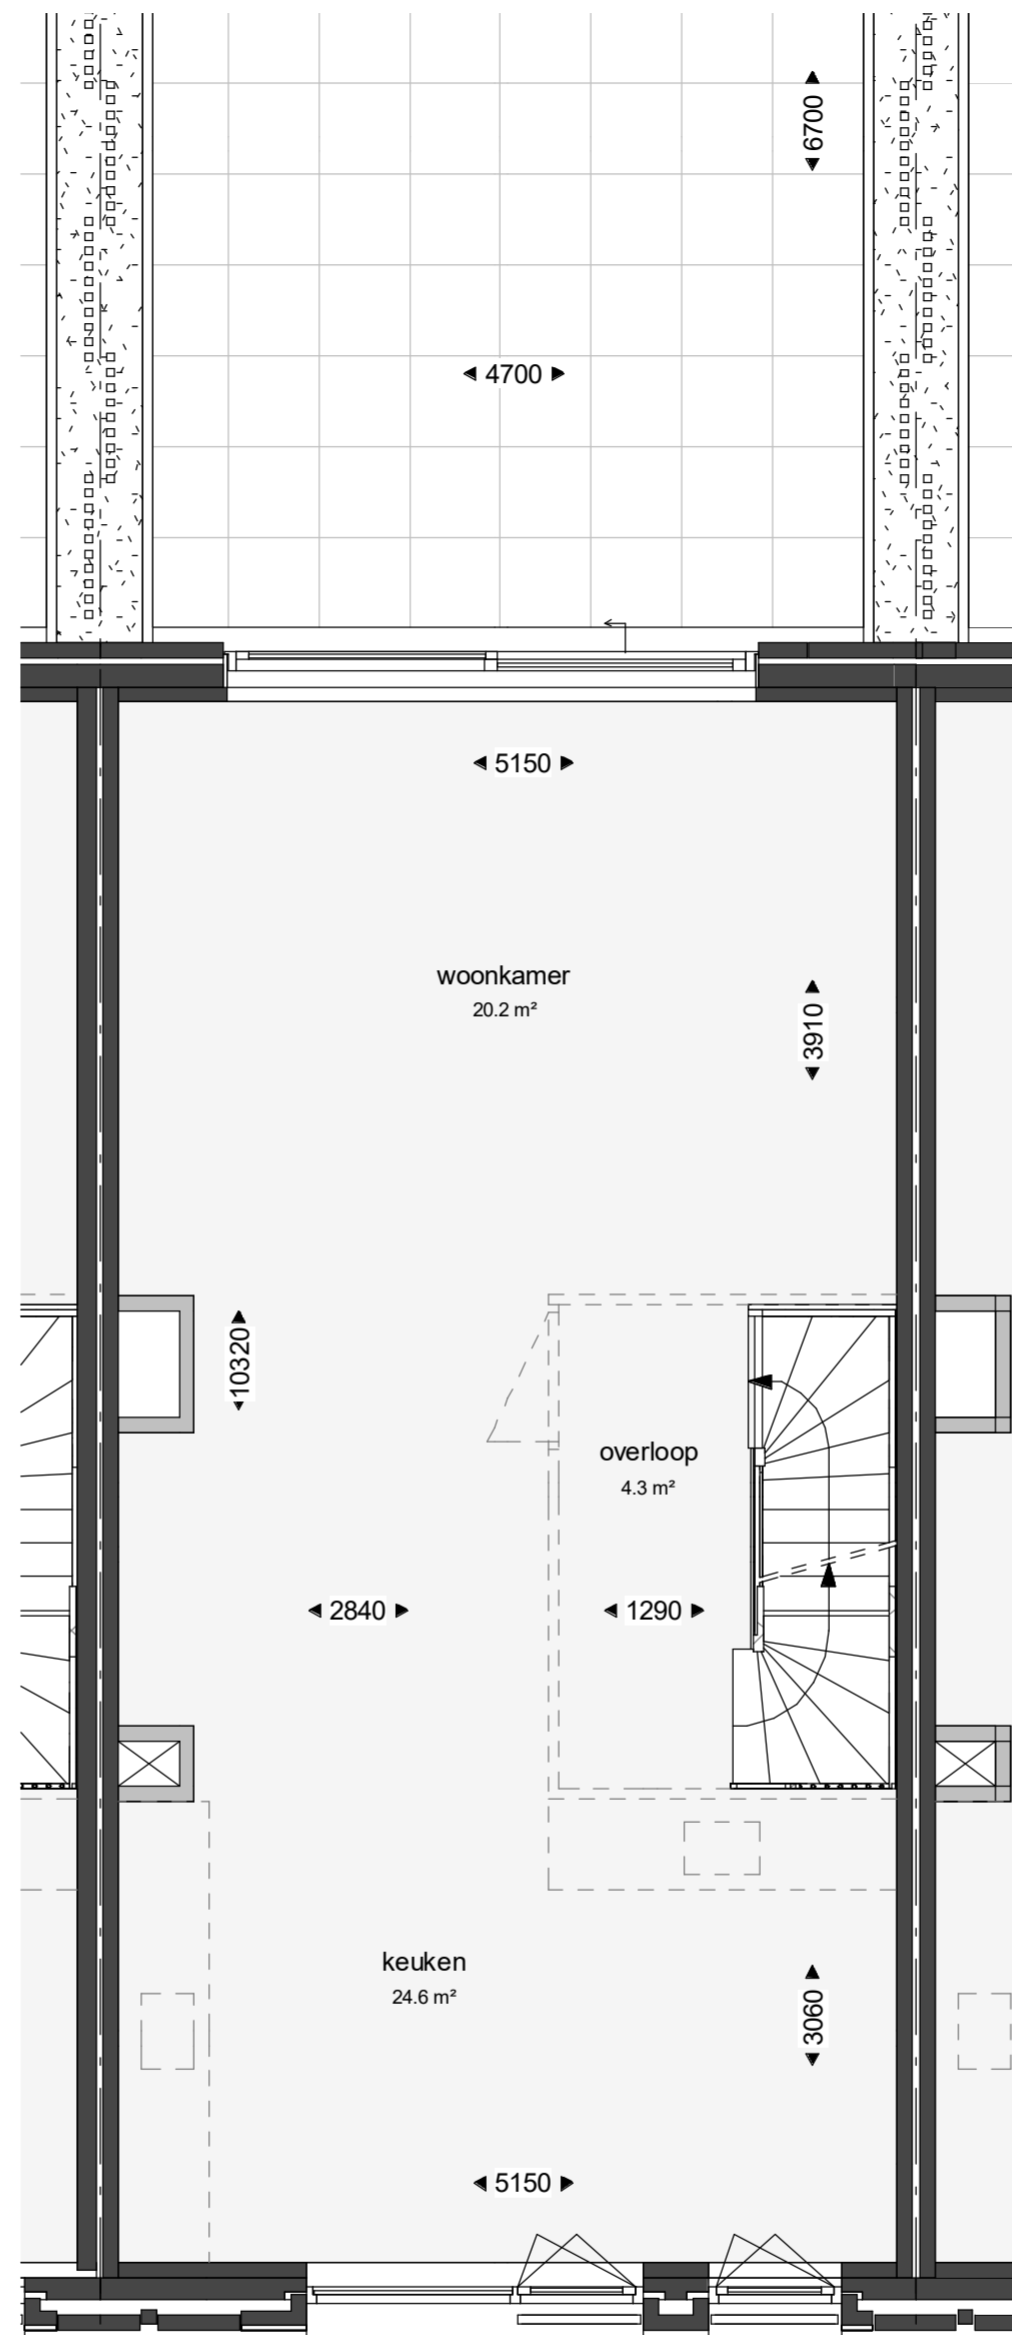

Optie 02 A - Keuken eerste verdieping
 02 B - Hal rond trap

Opties mogelijk bij de volgende bouwnummers:

Blok 2 bouwno 23

Blok 4 bouwno 27, 28, 29,
 30, 33, 35, 36, 38,
 41, 45

Optie 02 D - Extra voordeur

201506 Veld 9 Poortmeesters Delft

datum: 01.07.2020 wijziging:

schaal: 1:50

V Y
a

Optie 02 - Werken
Optie 02 D - Extra voordeur

Optie 02 A - Keuken eerste verdieping
Optie 02 B - Hal rond trap

Opties mogelijk bij de volgende bouwnummers: