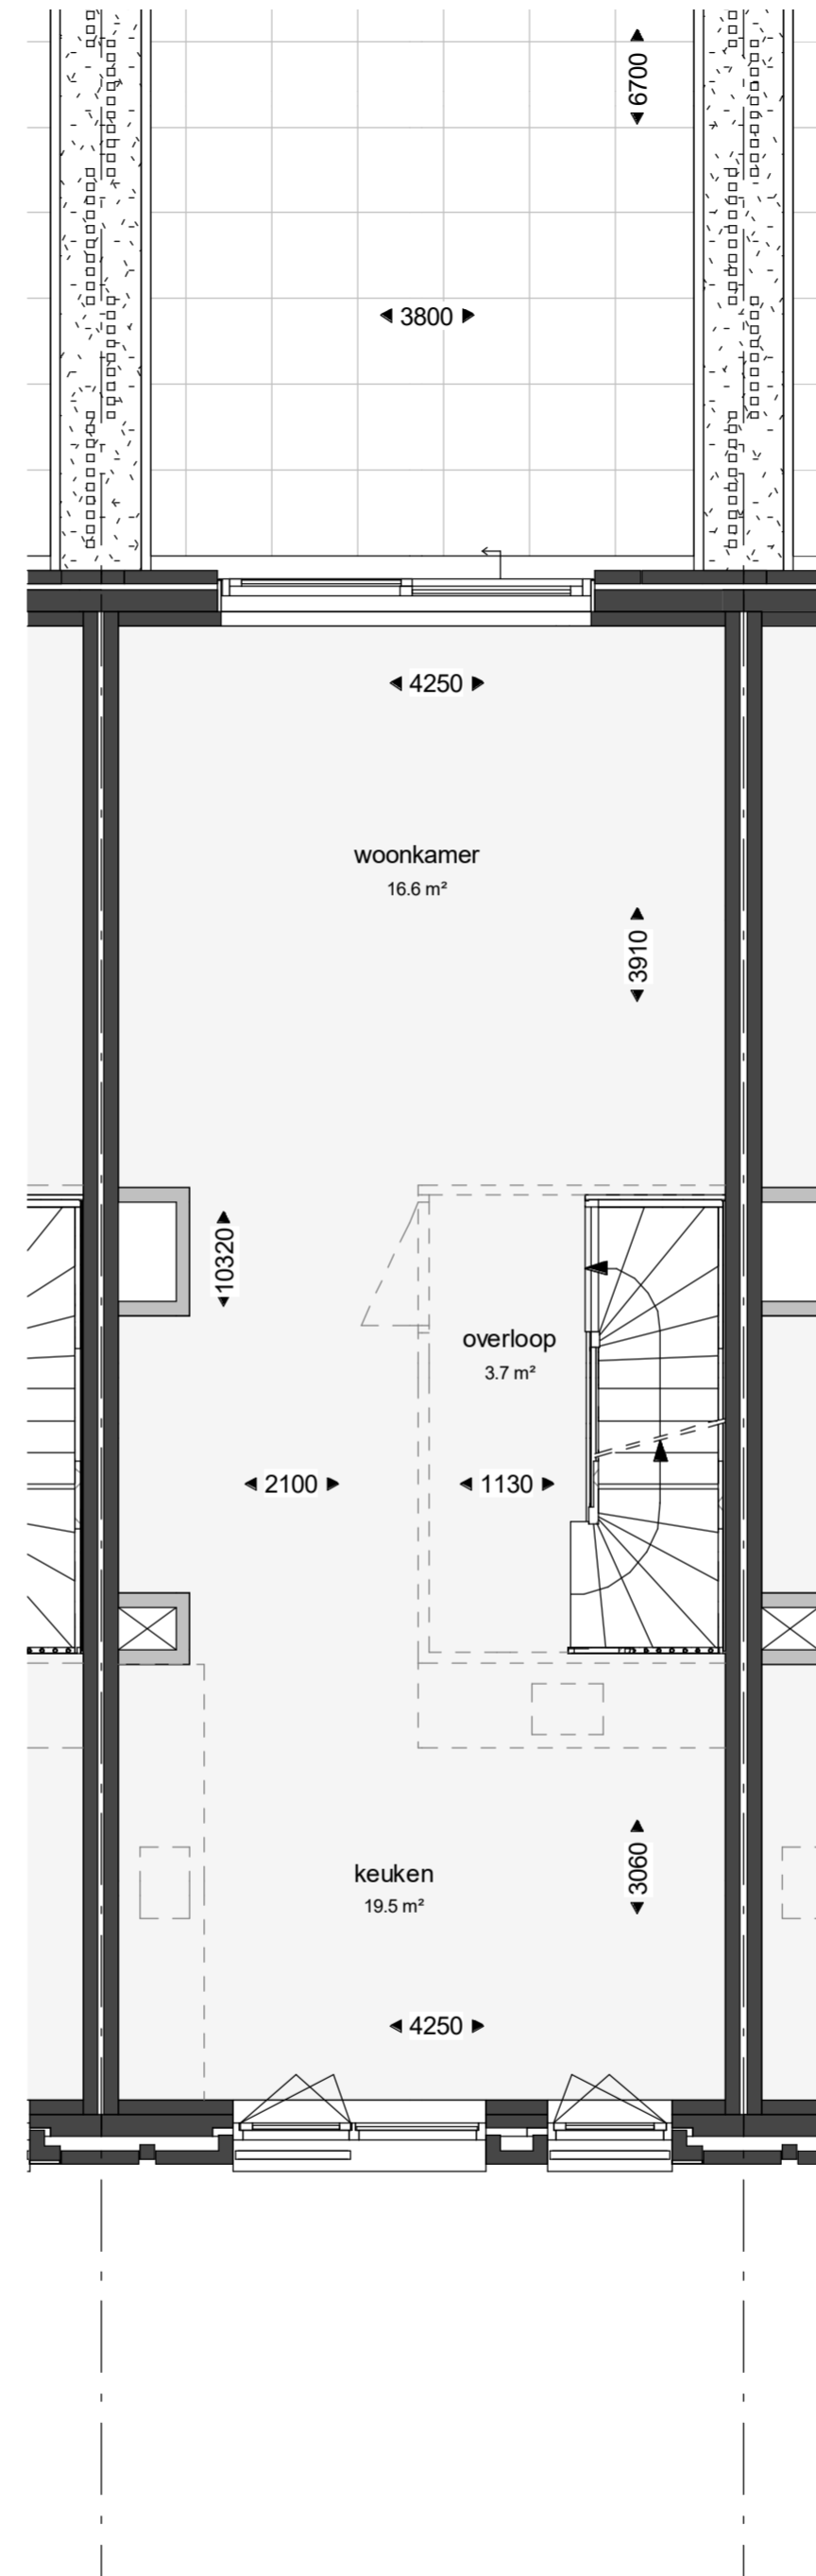

Optie 01 C - Inwonen
Optie 01 D - Extra voordeur

Optie 01 A - Keuken eerste verdieping
Optie 01 B - Hal rond trap

Opties mogelijk bij de volgende bouwnummers:

Blok 2 bouwno 23

Blok 4 bouwno 27, 28, 29,
30, 33, 35, 36, 38,
41, 45

Optie 02 A - Keuken eerste verdieping
 02 B - Hal rond trap

Opties mogelijk bij de volgende bouwnummers:

Blok 2 bouwno 23

Blok 4 bouwno 27, 28, 29,
 30, 33, 35, 36, 38,
 41, 45

Optie 02 D - Extra voordeur