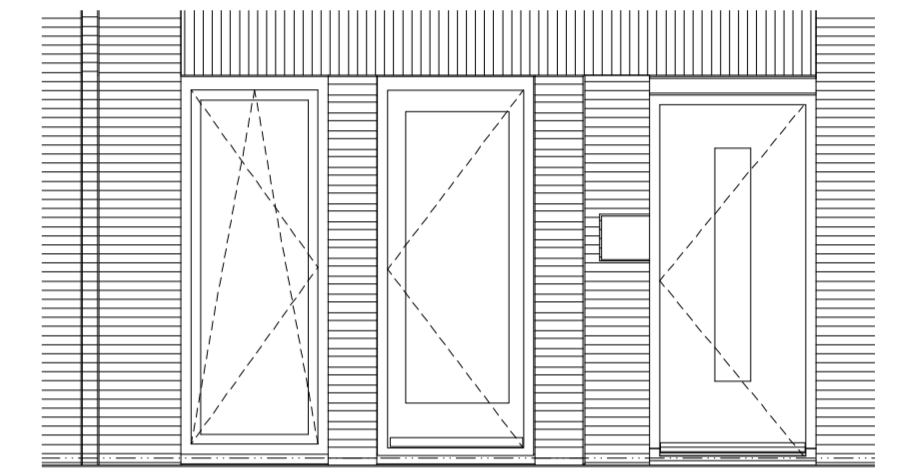

Optie 02 D - Extra voordeur bouwno 22