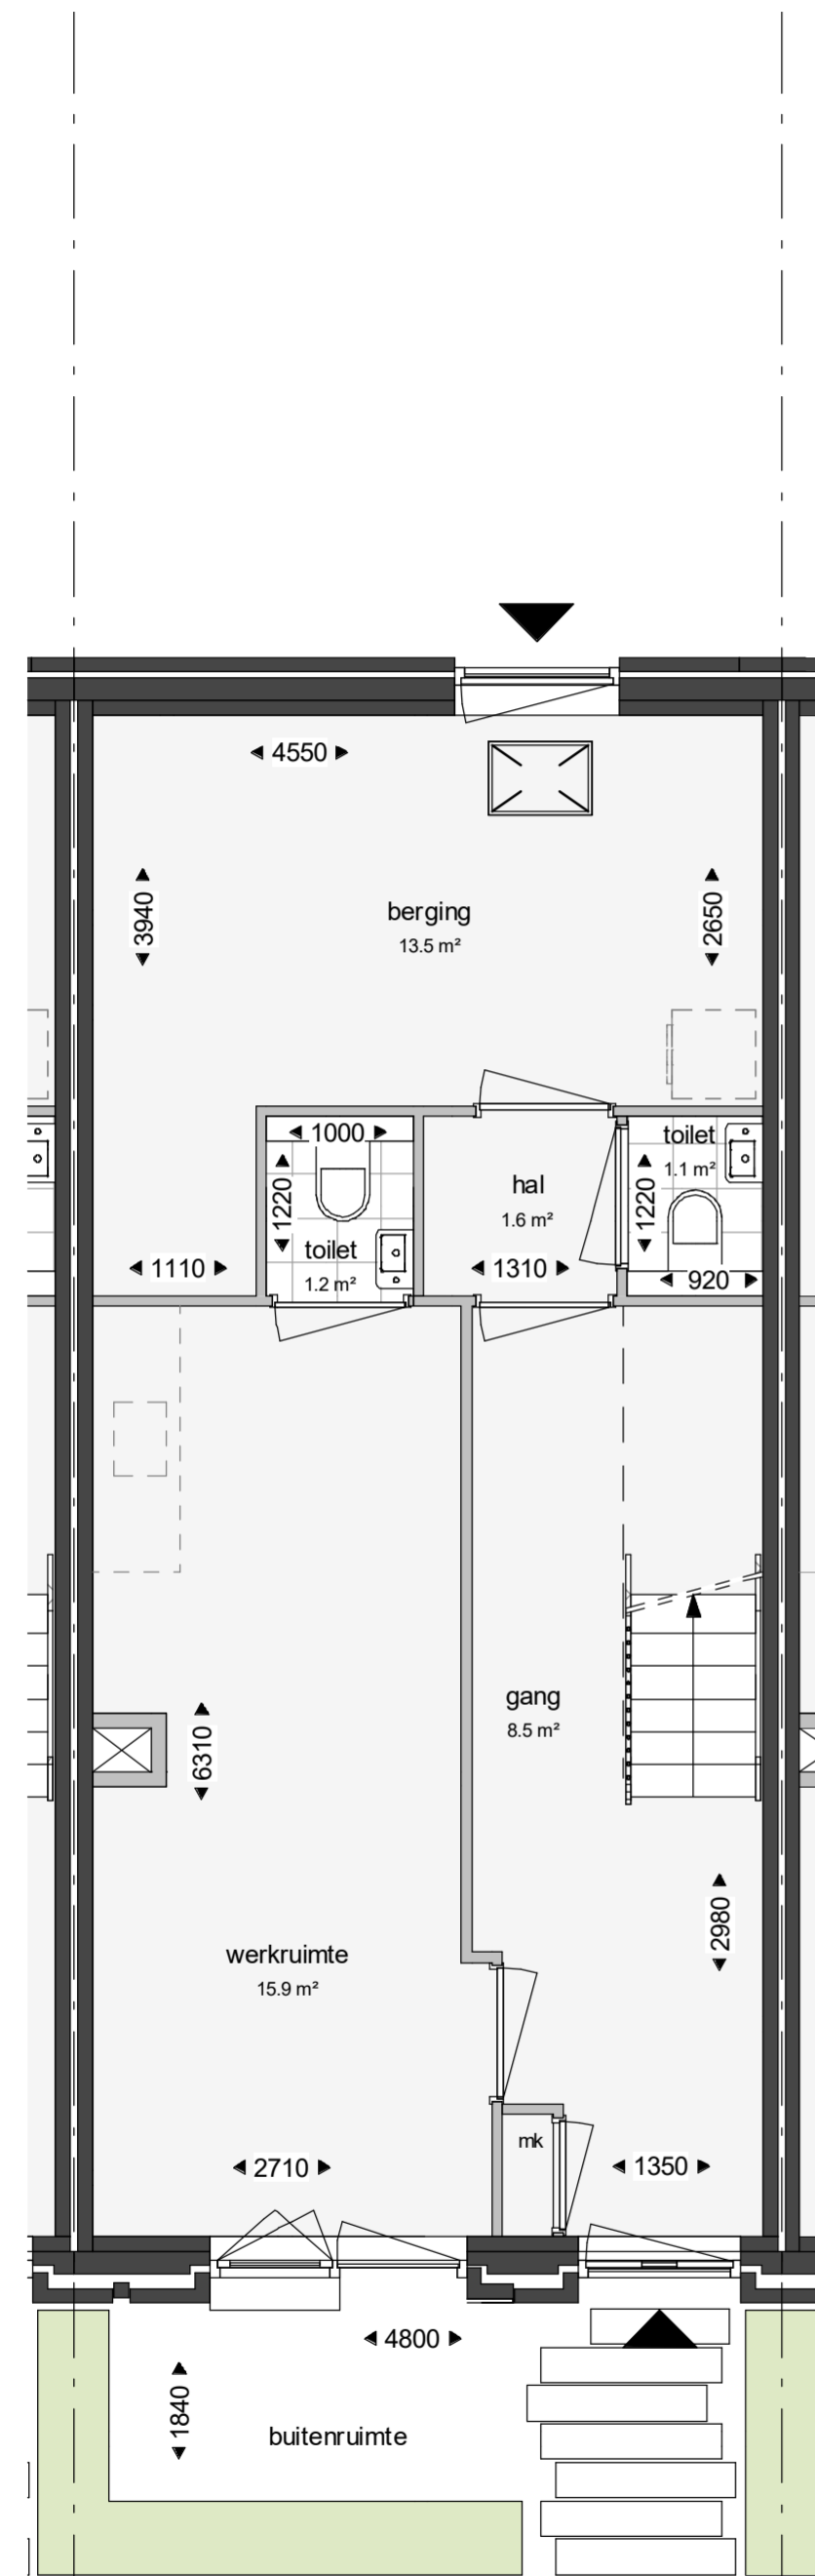

Optie 02 - Werken
Optie 02 D - Extra voordeur