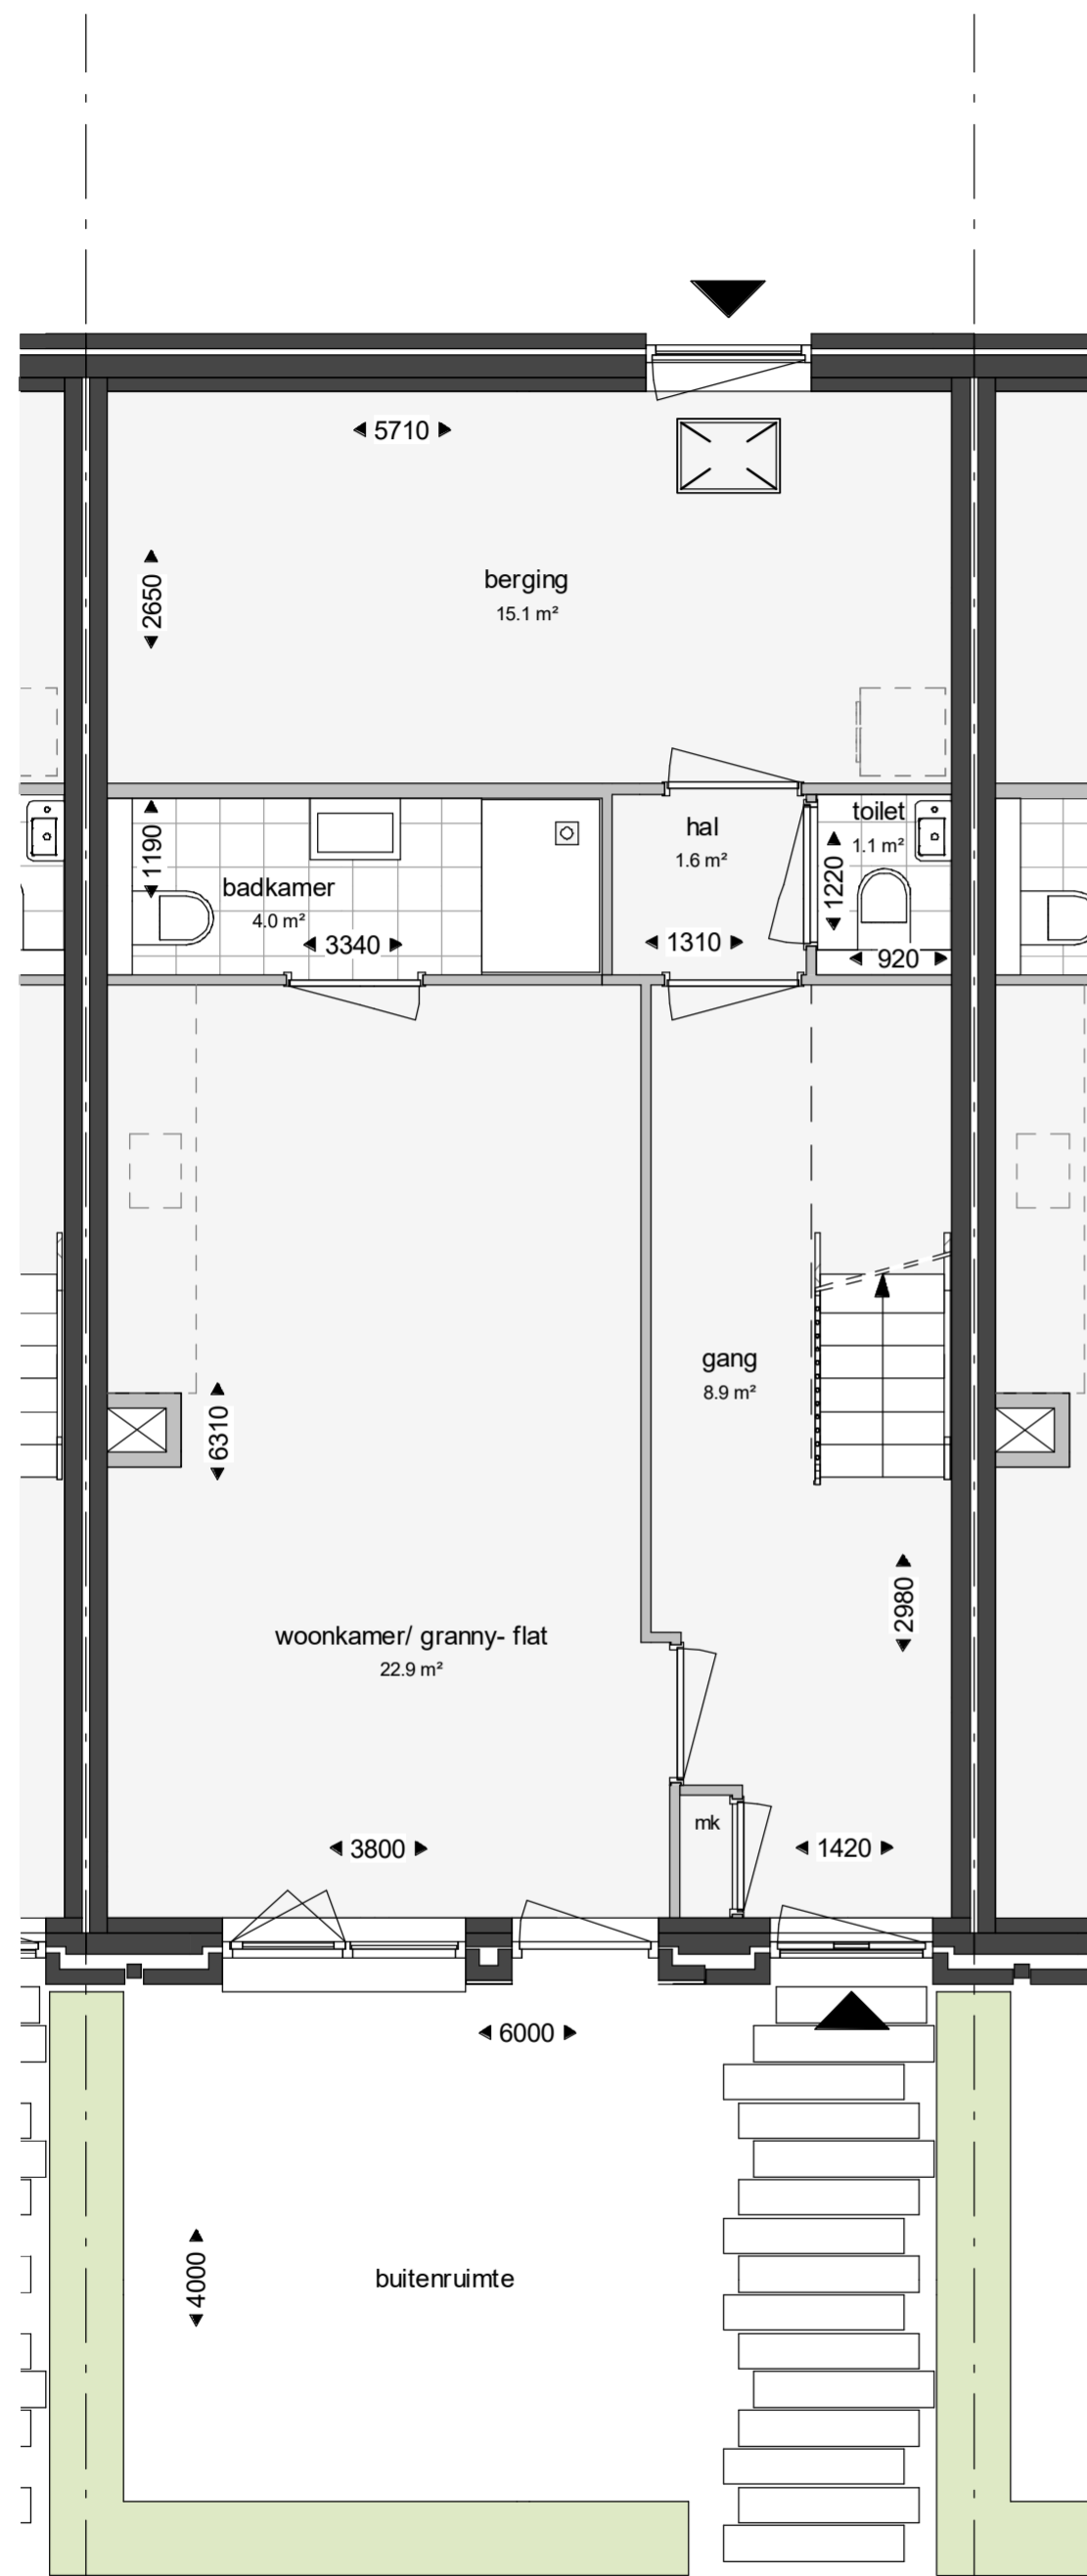

Optie 01 C - Inwonen
Optie 01 D - Extra voordeur