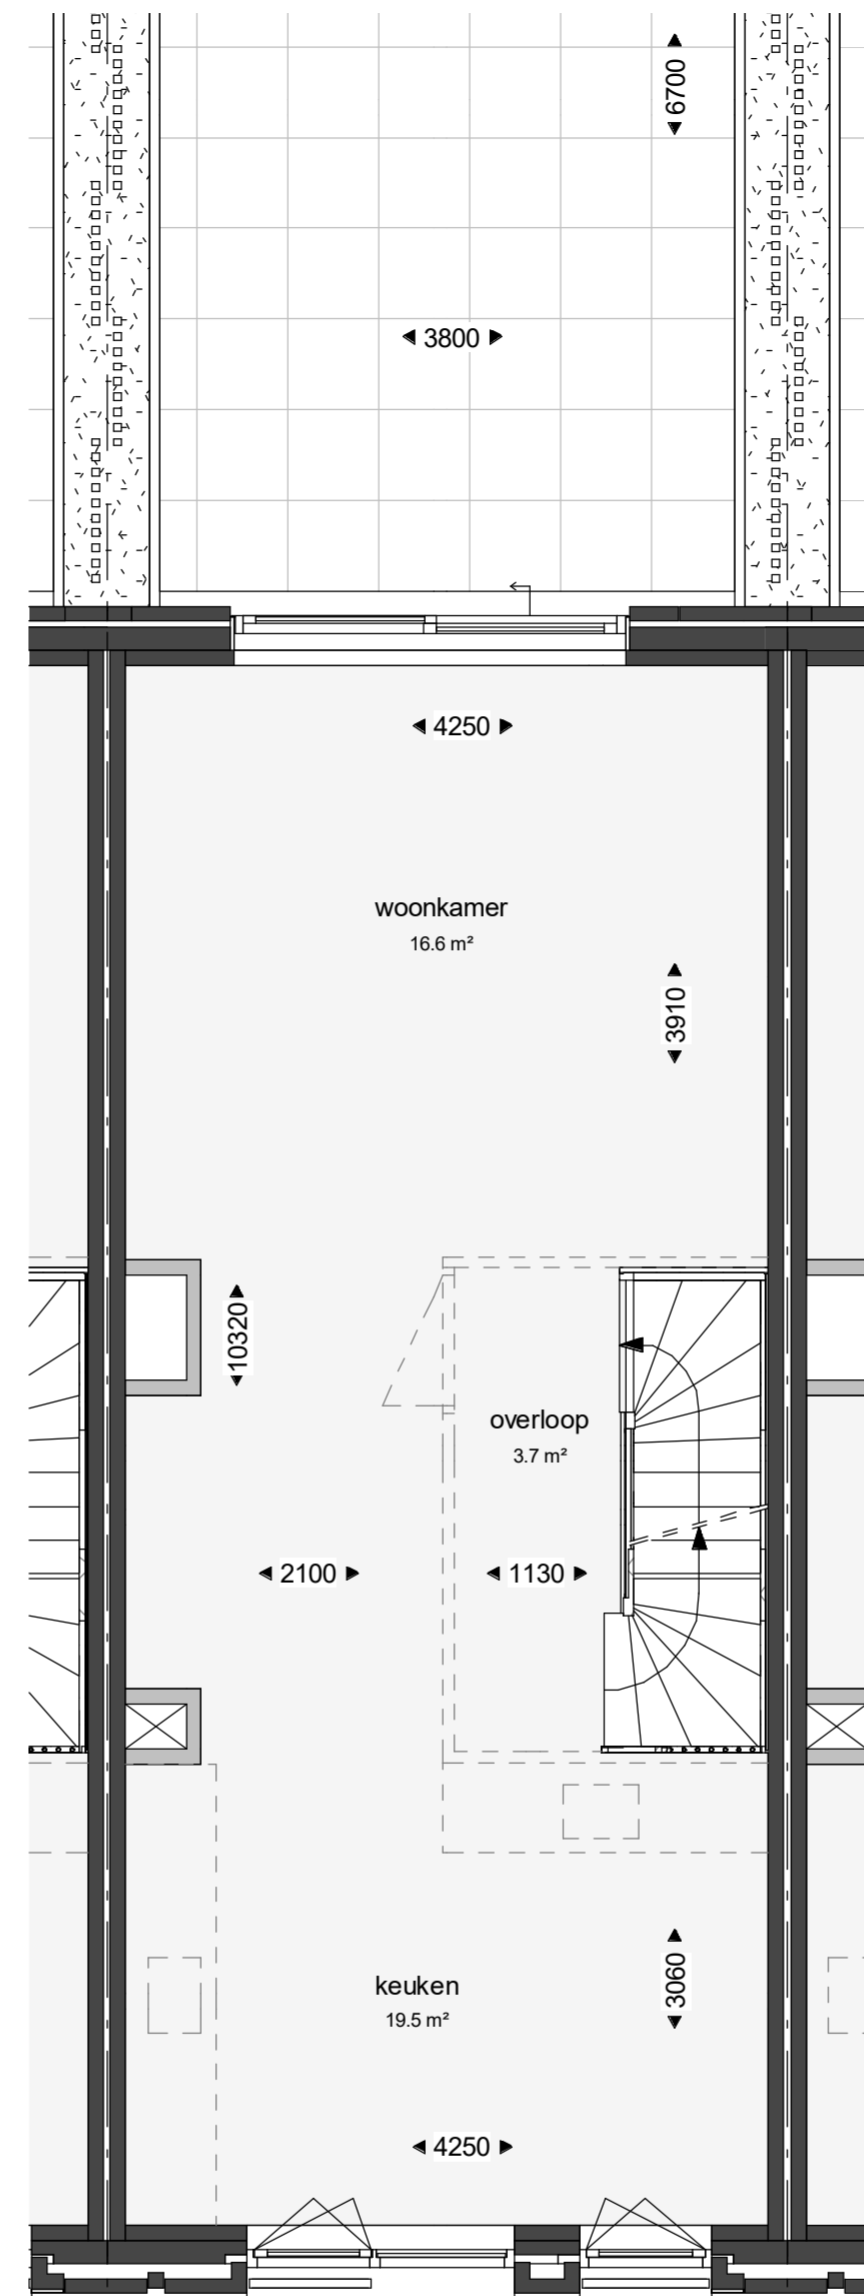

Optie 01 C - Inwonen
Optie 01 D - Extra voordeur

Optie 01 A - Keuken eerste verdieping
Optie 01 B - Hal rond trap

Opties mogelijk bij de volgende bouwnummers:

Blok 2 bouwno 23

Blok 4 bouwno 27, 28, 29,
30, 33, 35, 36, 38,
41, 45

Optie 02 A - Keuken eerste verdieping
 02 B - Hal rond trap

Opties mogelijk bij de volgende bouwnummers:

Blok 2 bouwno 23

Blok 4 bouwno 27, 28, 29,
 30, 33, 35, 36, 38,
 41, 45

Optie 02 D - Extra voordeur