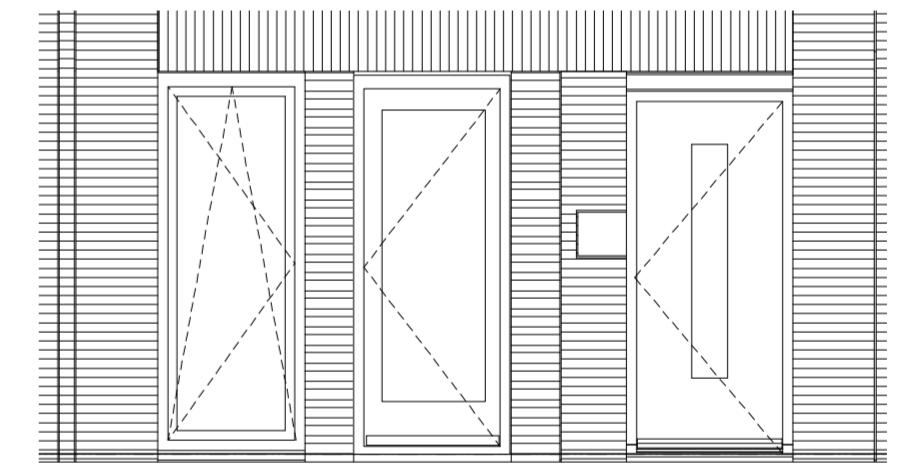

Optie 01 D - Extra voordeur

5400 inwonen VK-OPTIETEKENING

201506 Veld 9 Poortmeesters Delft

datum: 01.07.2020 wijziging:

schaal: 1:50

V Y
a