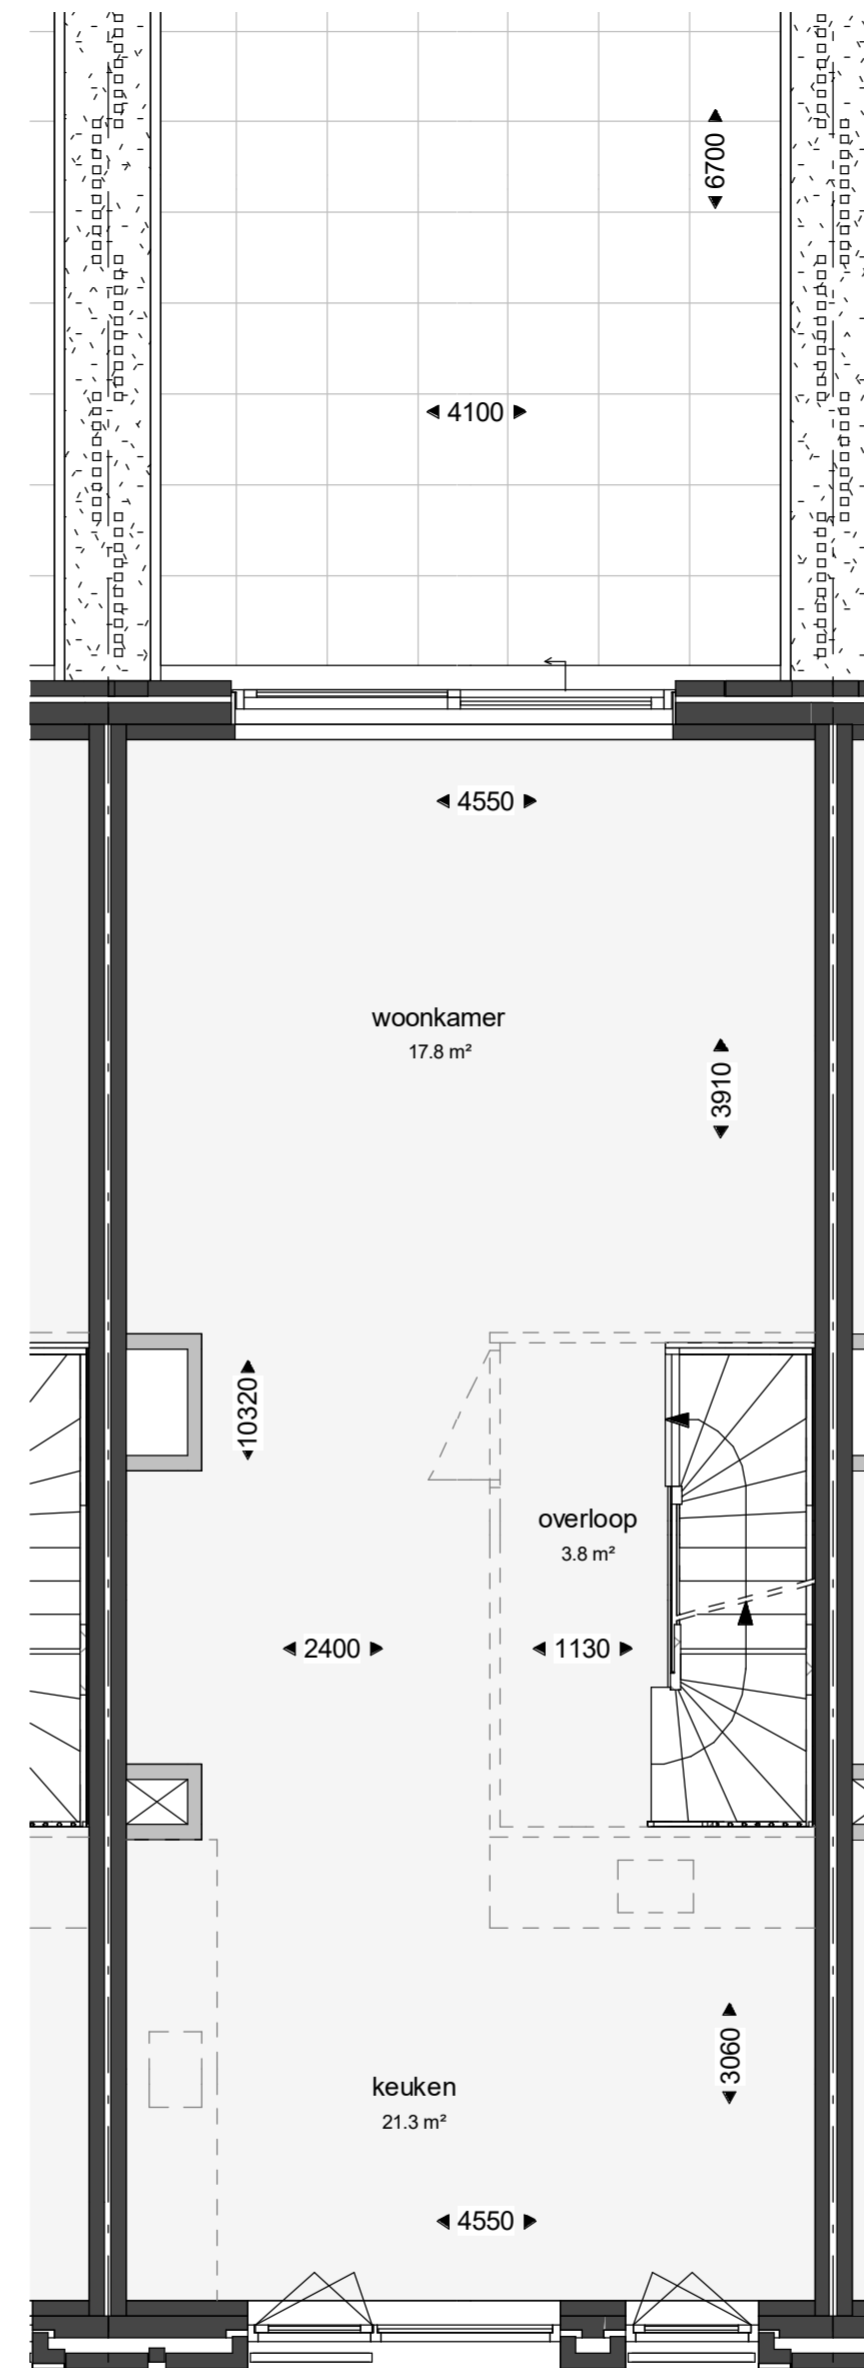

Optie 02 A - Keuken eerste verdieping
Optie 02 B - Hal rond trap

Opties mogelijk bij de volgende bouwnummers:

Blok 2 bouwno 6, 9,
10, 12, 13, 15, 16, 17, 18, 19
20, 22

Blok 4 bouwno 25, 26
32, 37
40, 43