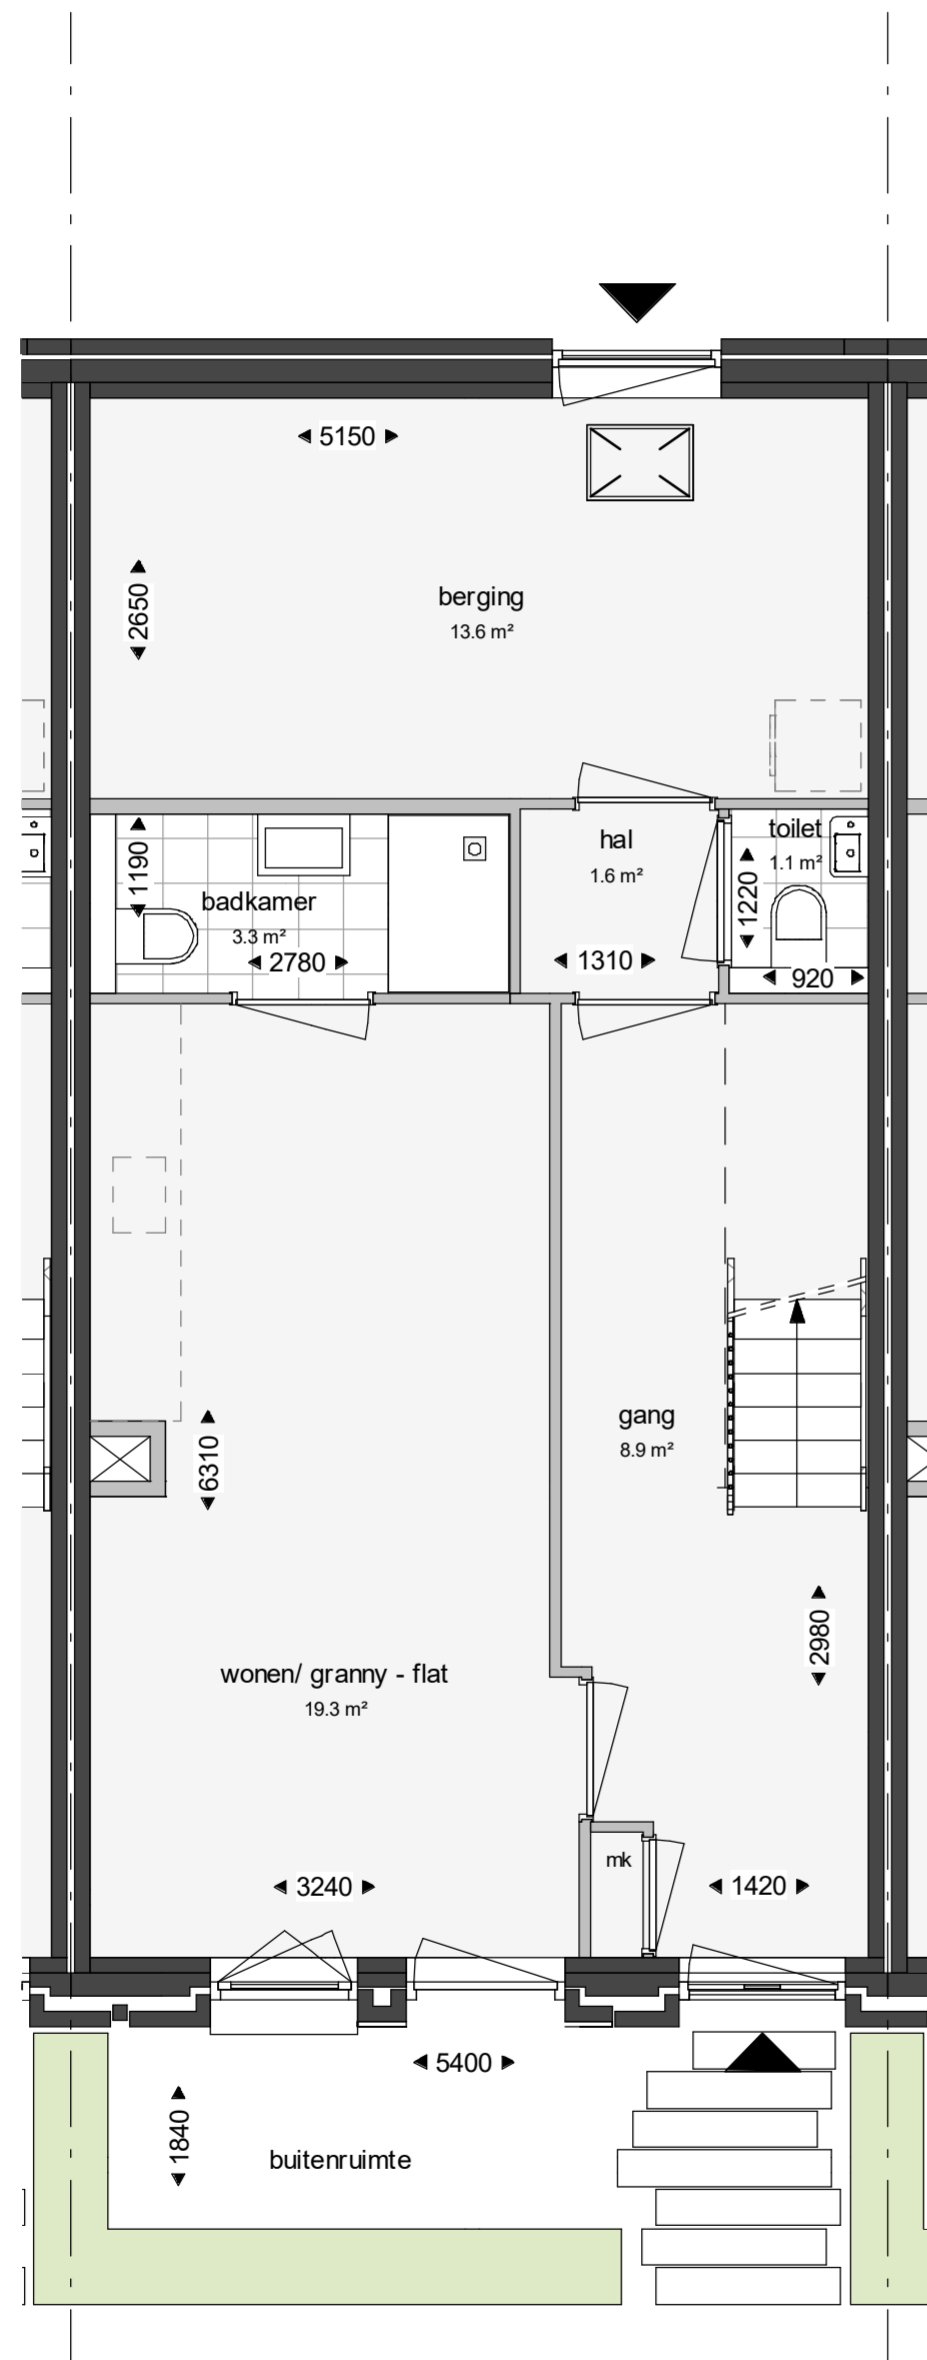

Optie 01 C - Inwonen
Optie 01 D - Extra voordeur