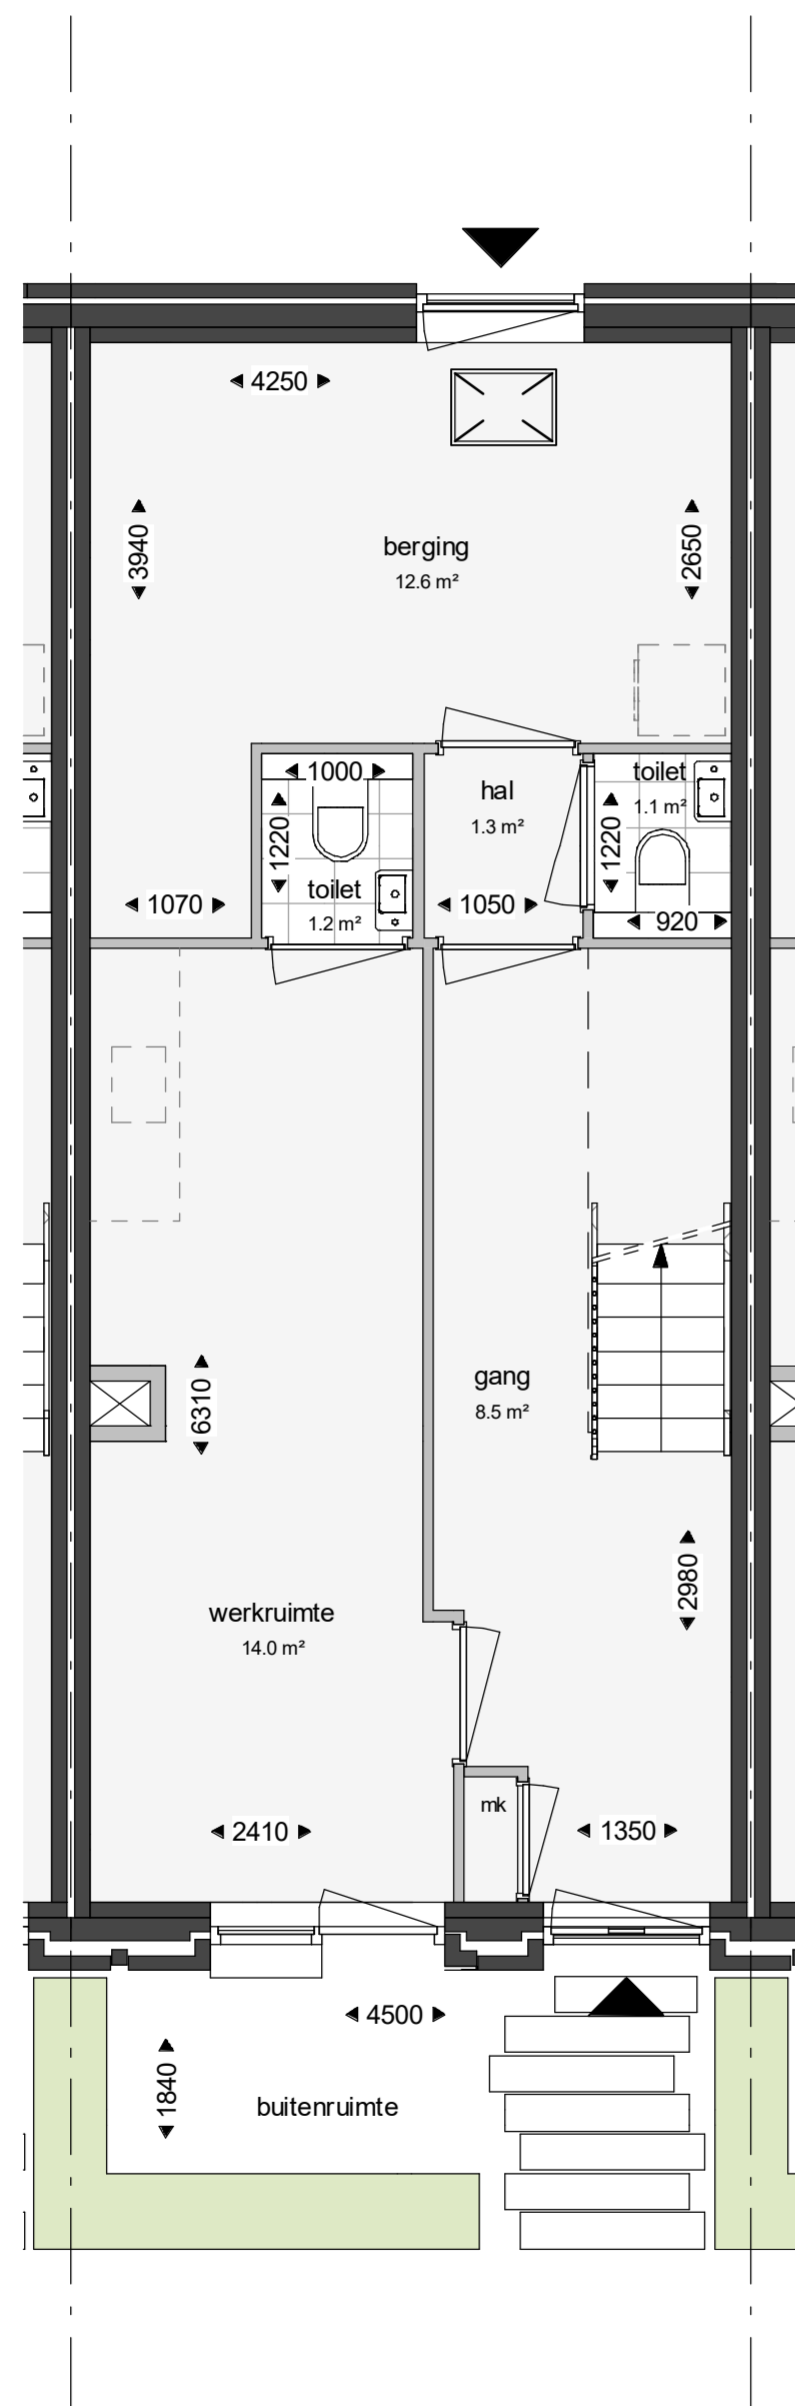

Optie 01 C - Inwonen
Optie 01 D - Extra voordeur

Optie 01 A - Keuken eerste verdieping
Optie 01 B - Hal rond trap

Opties mogelijk bij de volgende bouwnummers:

Blok 2 bouwno 23

Blok 4 bouwno 27, 28, 29,
30, 33, 35, 36, 38,
41, 45

Optie 01 D - Extra voordeur

4500 inwonen

VK-OPTIETEKENING

201506 Veld 9 Poortmeesters Delft

datum: 01.07.2020 wijziging:

schaal: 1:50

V Y
a

Optie 02 - Werken
 02 D - Extra voordeur

Optie 02 A - Keuken eerste verdieping
 02 B - Hal rond trap

Opties mogelijk bij de volgende bouwnummers:

Blok 2 bouwno 23

Blok 4 bouwno 27, 28, 29,
 30, 33, 35, 36, 38,
 41, 45

Optie 02 D - Extra voordeur