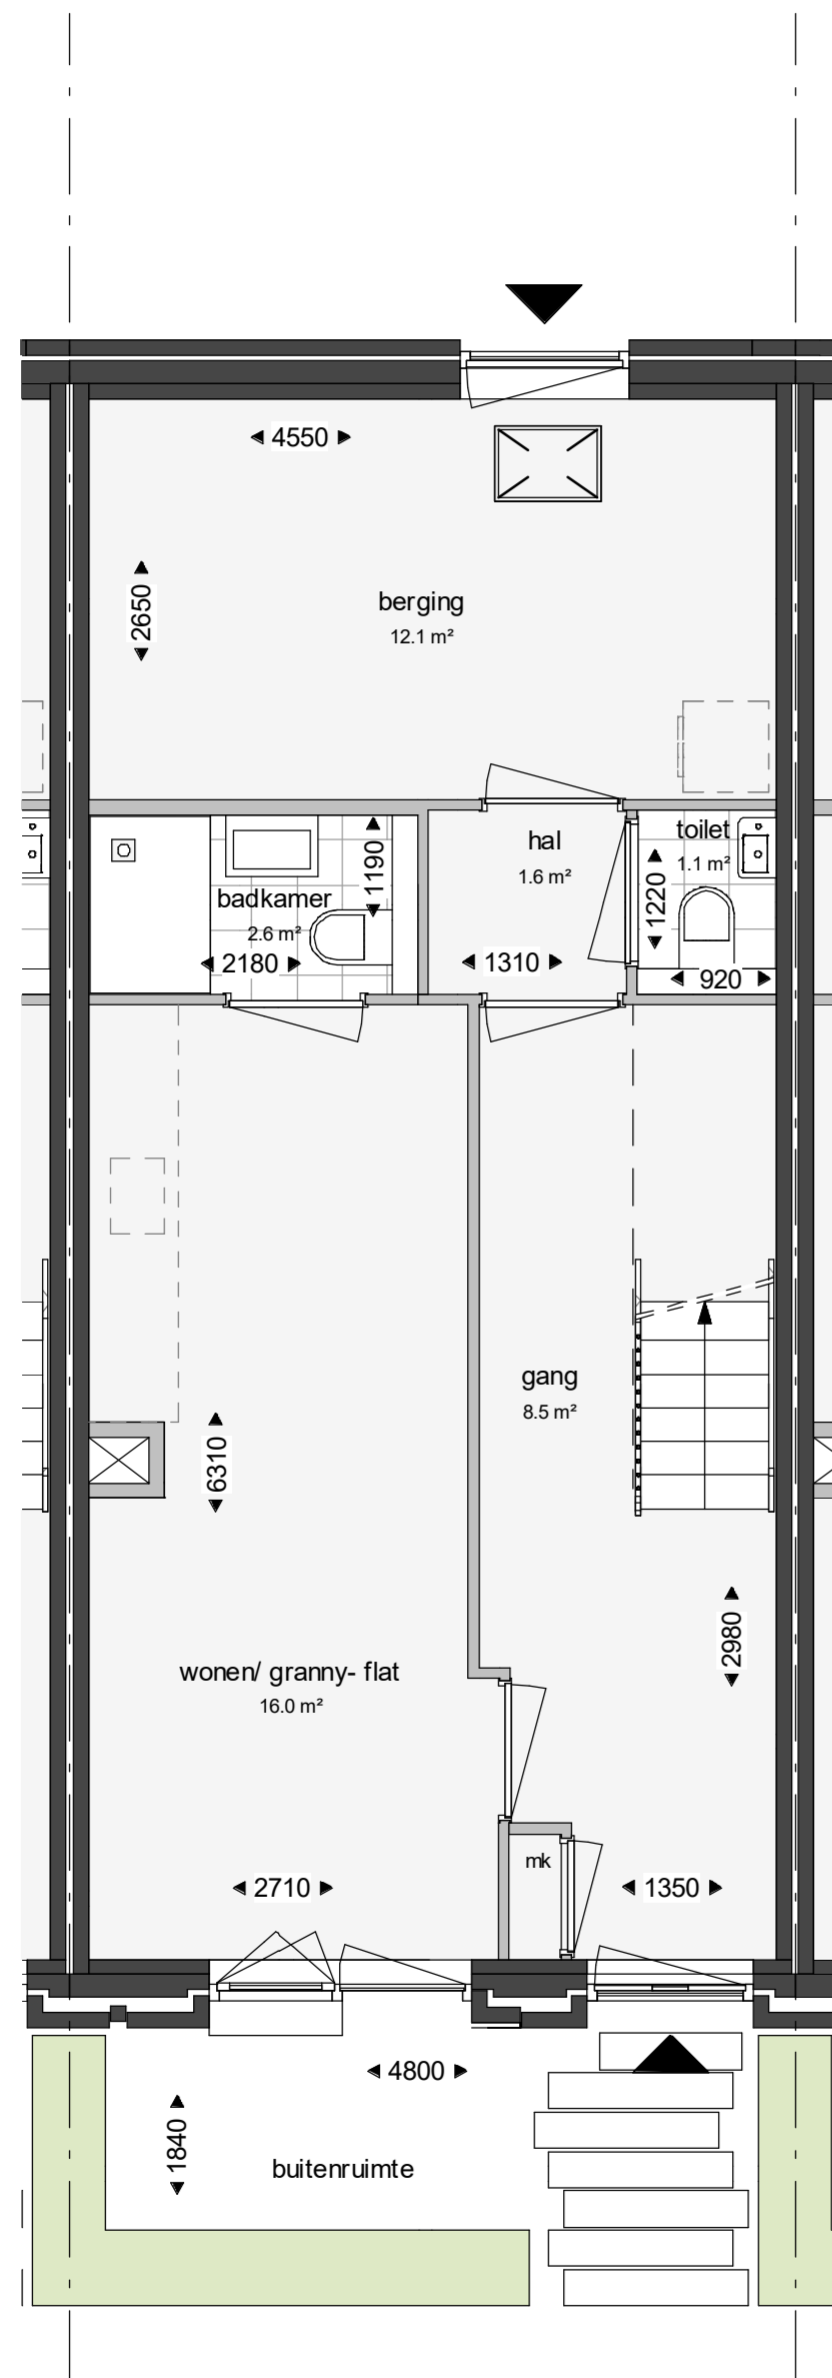

Optie 01 C - Inwonen
Optie 01 D - Extra voordeur

Optie 01 A - Keuken eerste verdieping
Optie 01 B - Hal rond trap

Opties mogelijk bij de volgende bouwnummers:

Blok 2 bouwno 23

Blok 4 bouwno 27, 28, 29,
30, 33, 35, 36, 38,
41, 45

Optie 02 A - Keuken eerste verdieping
 02 B - Hal rond trap

Opties mogelijk bij de volgende bouwnummers:

Blok 2 bouwno 23

Blok 4 bouwno 27, 28, 29,
 30, 33, 35, 36, 38,
 41, 45

Optie 02 D - Extra voordeur

4500 werken

VK-OPTIETEKENING

201506 Veld 9 Poortmeesters Delft

datum: 01.07.2020 | wijziging:

schaal: 1:50

V Y
 a

Optie 01 C - Inwonen
 Optie 01 D - Extra voordeur

Optie 01 A - Keuken eerste verdieping
 Optie 01 B - Hal rond trap

Opties mogelijk bij de volgende bouwnummers:

Blok 2 bouwno 6, 9,
 10, 12, 13, 15, 16, 17, 18, 19
 20, 22

Blok 4 bouwno 25, 26
 32, 37
 40, 43

Optie 02 D - Extra voordeur bouwno 22

Optie 02 D - Extra voordeur